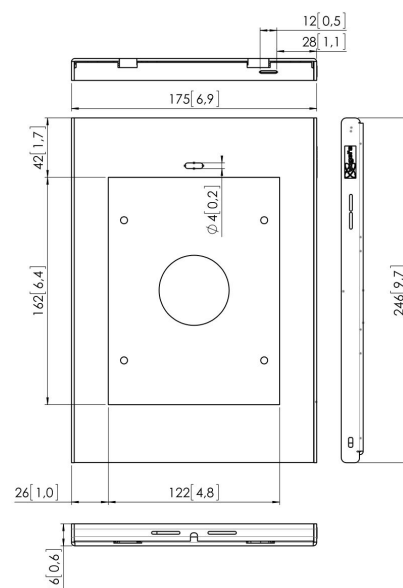

PTS 1216 TabLock pour iPad mini 1 / 2 / 3

Les tablettes comme l'iPad sont de plus en plus utilisées dans des endroits publics comme les magasins, les musées ou les salles d'exposition. Vogel's Professional a mis au point un étui sécurisé pour les iPad 2, 3 et 4 appelé TabLock. TabLock permet d'éviter tout vol ou utilisation non autorisée de la tablette.

PTS 1216 TabLock pour iPad mini 1 / 2 / 3

Spécifications

N° d'article (SKU)	7495224
Couleur	Argent
EAN emballage unitaire	8712285327209
Garantie	5 ans
Options de bureau	Support de table fixe Pied de table fixe Pied de table autonome
Verrouillable	True
Bouton Start tablette caché ou accessible	Caché