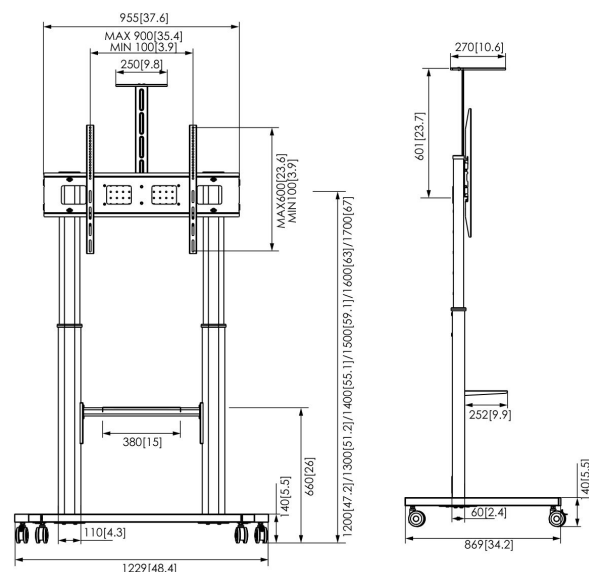

ESSENTIAL T1041 Trolley para pantalla

T1041 - Soporte móvil para pantallas robusto - Fiable, flexible y totalmente equipado

Este soporte móvil combina la máxima flexibilidad con la facilidad de uso, ideal para salas de conferencias, auditorios, espacios de reunión y educativos. Apto para pantallas con un VESA máximo de 900 x 600 mm y una capacidad de carga de hasta 100 kg, este soporte móvil ofrece estabilidad y fiabilidad. Equipado con accesorios como un soporte para cámara/altavoces, un soporte para portátil, un soporte para accesorios y un organizador de cables integrada, dispondrá de una solución AV completa y organizada. La pantalla siempre estará colocada a la altura de visualización ideal gracias a la altura máxima de pantalla de 1700 mm (pantalla central). Gracias a las cuatro ruedas robustas y con freno, el desplazamiento es fácil y seguro. Rendimiento fiable para pantallas de gran tamaño.

ESSENTIAL T1041 Trolley para pantalla

Especificaciones

Tamaño mín. de pantalla (pulgadas)	65
Tamaño máx. de pantalla (pulgadas)	110
Min. hole pattern	100mm x 100mm
Max. hole pattern	900mm x 600mm
Patrón de orificio horizontal mín. (mm)	100
Patrón de orificio horizontal máx. (mm)	900
Patrón de orificio vertical mín. (mm)	100
Patrón de orificio vertical máx. (mm)	600
Patrón de orificios universal o fijo	Universal
Altura máx. de interfaz (mm)	620
Anchura máx. de interfaz (mm)	955
Distancia máx. al suelo - centro de pantalla (mm)	1700
Carga máx. de peso (kg)	100
Carga máx. de peso (Lbs)	220.46
Número de artículo (SKU)	7410410
Caja individual EAN	8712285414862
Color	Negro
Garantía	5 años