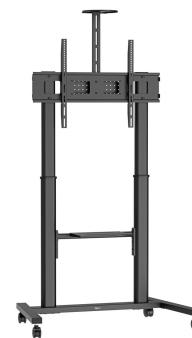

ESSENTIAL T1041 Trolley para pantalla

T1041 - Soporte móvil para pantallas robusto - Fiable, flexible y totalmente equipado

Este soporte móvil combina la máxima flexibilidad con la facilidad de uso, ideal para salas de conferencias, auditorios, espacios de reunión y educativos. Apto para pantallas con un VESA máximo de 900 x 600 mm y una capacidad de carga de hasta 100 kg, este soporte móvil ofrece estabilidad y fiabilidad. Equipado con accesorios como un soporte para cámara/altavoces, un soporte para portátil, un soporte para accesorios y un organizador de cables integrada, dispondrá de una solución AV completa y organizada. La pantalla siempre estará colocada a la altura de visualización ideal gracias a la altura máxima de pantalla de 1700 mm (pantalla central). Gracias a las cuatro ruedas robustas y con freno, el desplazamiento es fácil y seguro. Rendimiento fiable para pantallas de gran tamaño.

ESSENTIAL T1041 Trolley para pantalla

Especificaciones

Tamaño mín. de pantalla (pulgadas)	65
Tamaño máx. de pantalla (pulgadas)	110
Min. hole pattern	100mm x 100mm
Max. hole pattern	900mm x 600mm
Patrón de orificio horizontal mín. (mm)	100
Patrón de orificio horizontal máx. (mm)	900
Patrón de orificio vertical mín. (mm)	100
Patrón de orificio vertical máx. (mm)	600
Patrón de orificios universal o fijo	Universal
Altura máx. de interfaz (mm)	620
Anchura máx. de interfaz (mm)	955
Distancia máx. al suelo - centro de pantalla (mm)	1700
Carga máx. de peso (kg)	100
Carga máx. de peso (Lbs)	220.46
Número de artículo (SKU)	7410410
Caja individual EAN	8712285414862
Color	Negro
Garantía	5 años