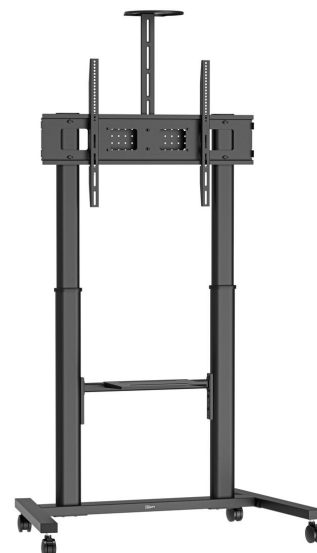

ESSENTIAL T1041 Trolley para pantalla

T1041 - Soporte móvil para pantallas robusto - Fiable, flexible y totalmente equipado

Este soporte móvil combina la máxima flexibilidad con la facilidad de uso, ideal para salas de conferencias, auditorios, espacios de reunión y educativos. Apto para pantallas con un VESA máximo de 900 x 600 mm y una capacidad de carga de hasta 100 kg, este soporte móvil ofrece estabilidad y fiabilidad. Equipado con accesorios como un soporte para cámara/altavoces, un soporte para portátil, un soporte para accesorios y un organizador de cables integrada, dispondrá de una solución AV completa y organizada. La pantalla siempre estará colocada a la altura de visualización ideal gracias a la altura máxima de pantalla de 1700 mm (pantalla central). Gracias a las cuatro ruedas robustas y con freno, el desplazamiento es fácil y seguro. Rendimiento fiable para pantallas de gran tamaño.

ESSENTIAL T1041 Trolley para pantalla

Especificaciones

Tamaño mín. de pantalla (pulgadas)	65
Tamaño máx. de pantalla (pulgadas)	110
Min. hole pattern	100mm x 100mm
Max. hole pattern	900mm x 600mm
Patrón de orificio horizontal mín. (mm)	100
Patrón de orificio horizontal máx. (mm)	900
Patrón de orificio vertical mín. (mm)	100
Patrón de orificio vertical máx. (mm)	600
Patrón de orificios universal o fijo	Universal
Altura máx. de interfaz (mm)	620
Anchura máx. de interfaz (mm)	955
Distancia máx. al suelo - centro de pantalla (mm)	1700
Carga máx. de peso (kg)	100
Carga máx. de peso (Lbs)	220.46
Número de artículo (SKU)	7410410
Caja individual EAN	8712285414862
Color	Negro
Garantía	5 años