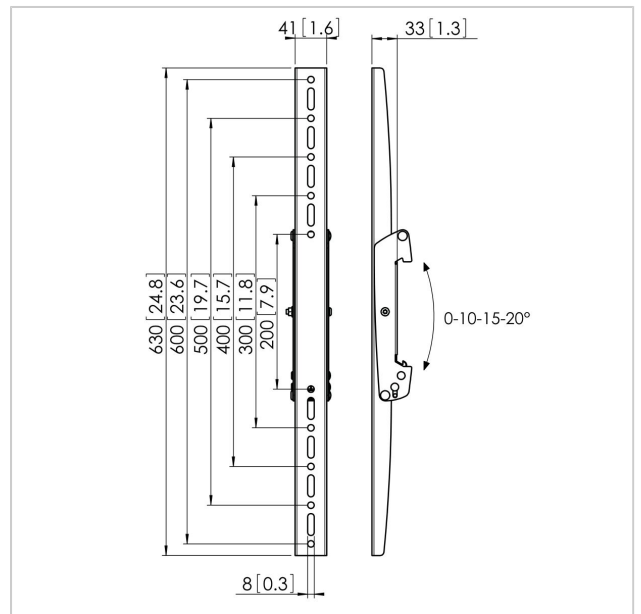

## PFS 3306 Display interface strips kantelbaar

Artikelnummer (SKU)  
Kleur

7233060  
Zwart

### Belangrijke voordelen

- Modulair
- Eenvoudige en snelle installatie
- Diefstalpreventie
- Trapsgewijze kantelfunctie

De PFS 3306 interface display strips maken deel uit van het modulaire Connect-it systeem, waarmee u uw eigen plafond-, vloer- of wandoplossing voor kleine tot extra grote displays kunt creëren.

De PFS 3306 is geschikt voor middelgrote tot grote displays tot 80 kg met een max. verticale montagemaat van 600 mm. Combineer deze interface display strips met een van de Connect-it plafondplaten (PUC 1060/ 1070/ 1080/ 1090), een Connect-it buis (PUC 2508/ 2515/ 2530) en een Connect-it interfaceplaat (PFB 3405/ 3407/ 3409/ 3411) voor een complete plafondoplossing.

### Specificaties

Numer producttype	PFS 3306
Artikelnummer (SKU)	7233060
Kleur	Zwart
EAN enkele doos	8712285318900
Hoogte	630
TÜV-gecertificeerd	Ja
Kantelen	Kantelsysteem tot 20°
Garantie	5 jaar
Max. laadgewicht (kg)	80
Max. formaat bout	M8
Max. hoogte van interface (mm)	630
Max. breedte van interface (mm)	41
Connect-it uitzonderingen	2x back-to-back
Max. verticaal gatenpatroon (mm)	600
Min. verticaal gatenpatroon (mm)	200
Onderhoudspositie	Nee