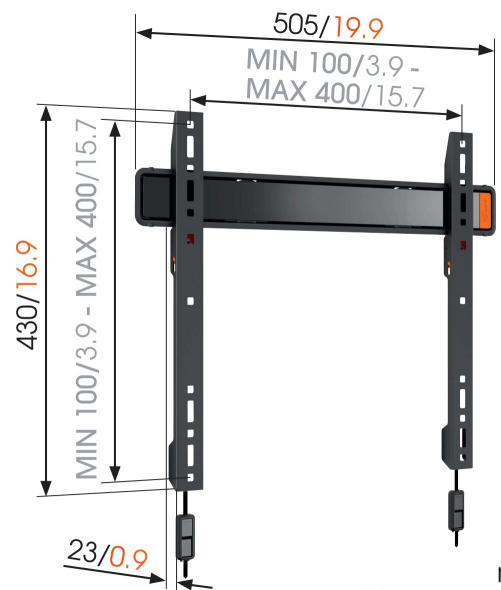

WALL 2205 Fixed TV Wall Mount

mm/inch
VESA mounting holes

WALL 2205 Fixed TV Wall Mount

Specifikationer

Varenummer	8350070
EAN enkelt pakke	8712285329906
Garanti	Livstid
Min. skærmstørrelse	32
Maks. skærmstørrelse	55
Maks. boltstørrelse	M8
Maks. højde på grænseflade (mm)	430
Maks. bredde på grænseflade (mm)	505
Min. afstand til væggen (mm / inch)	23 / 0.91