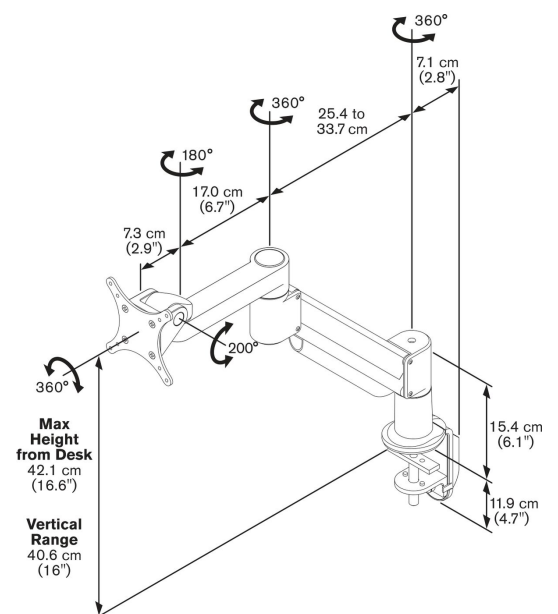

PFD 8541 Monitor Arm dynamic (white)

This Vogel's desk mount is designed for intensive professional use. Features like adjustable bearings, three point cable management and the special Flexmount™ provide outstanding performance and longlasting quality. The stylish design fits any décor or type of desk.

PFD 8541 Monitor Arm dynamic (white)

Specifikationer

Varenummer	7185411
Farve	Hvid
EAN enkelt pakke	8712285338922
Højde	421
Vip	Vip op til 200°
Drej	Op til 360°
Garanti	10 år
Maks. vægtbelastning (kg/Lbs)	5.7 / 12.57
Maks. højde på grænseflade (mm)	115
Maks. bredde på grænseflade (mm)	115
Adjustable depth	True
Adjustable height	True
Gas spring	True
Maks. skærmstørrelse (tommer)	29
Min. skærmstørrelse (tommer)	10
Min. weight load (kg)	2
Antal drejepunkter	3