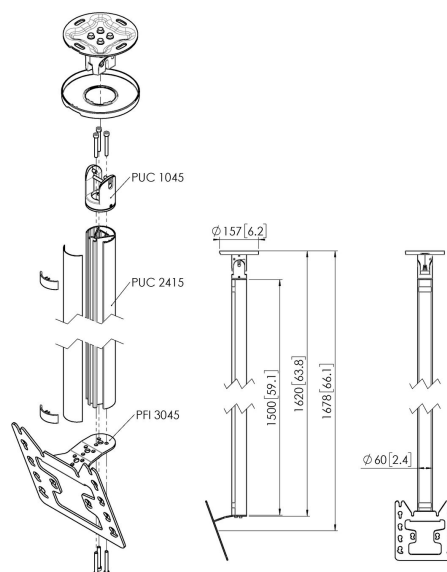

## CT241522B Display plafondbeugel 360° draaibaar (zwart)

### Plafondbeugel kit CT241522

Grootte display: Montage: 200x200Max. gewicht: 30 kg - 66 lbs  
Kit bevat: • 1x PUC 1045 Plafondplaat kantelbaar en draaibaar • 1x PUC 2415 buis 150 cm • 1x PFI 3045 Display interface

### Specificaties

Artikelnummer (SKU)	7955040
Kleur	Zwart
EAN enkele doos	8712285347009
Lengte	1620
Breedte	130
Diepte	450
TÜV-gecertificeerd	Ja
Kantelen	Kantelsysteem tot 20°
Draaien	Tot 360°
Garantie	5 jaar
Max. laadgewicht (kg/Lbs)	30 / 66.14
Max. formaat bout	M8
Max. hoogte van interface (mm)	253
Max. breedte van interface (mm)	240
Type plafond	Vlak / schuin plafond
Opties hoogte	Vaste hoogte
Waterpasfundie	Horizontaal waterpas maken na montage
Max. afstand tot plafond vanaf midden beeldscherm (mm)	1678
Max. horizontaal gatenpatroon (mm)	200
Max. grootte beeldscherm (inch)	43
Max. verticaal gatenpatroon (mm)	200
Min. horizontaal gatenpatroon (mm)	100
Min. grootte beeldscherm (inch)	19
Min. verticaal gatenpatroon (mm)	100
Positie	Horizontaal / Verticaal
Universeel of vast gatenpatroon	Vast