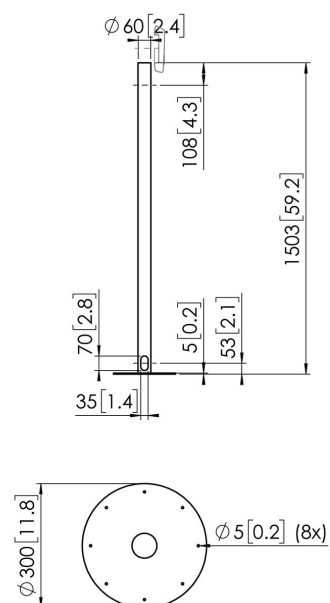

PFA 9155 Stojak podłogowy do wyświetlaczy

Kluczowe atuty

- Stylowy i profesjonalny design
- Modułowy
- Kabeldoorvoersysteem

Stojak do montażu podłogowego wyświetlacza PFA 9155 jest częścią systemu modułowego, co pozwala na stworzenie własnego rozwiązania montażu podłogowego.