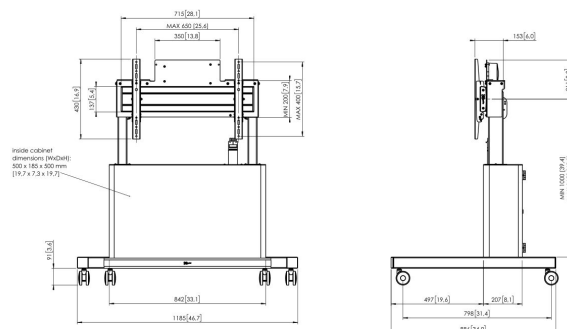

TE1164 Gemotoriseerde display trolley met kast

Gemotoriseerde trolley kit TE1164

Display grootte: Montage: 600x400 Max. gewicht: 160 kg / 353 lbs Kit bevat: • 1x PFT 7111 Display trolley gemotoriseerd met kast • 1x PFB 3407 Display interface plaat • 1x PFS 3204 Display interface strips

TE1164 Gemotoriseerde display trolley met kast

Specificaties

Artikelnummer (SKU)	7911644
Kleur	Zilver
EAN enkele doos	8712285339721
Hoogte	1861
Breedte	1185
Diepte	886
TÜV-gecertificeerd	Ja
Garantie	5 jaar
Min. grootte beeldscherm (inch)	42
Max. grootte beeldscherm (inch)	86
Max. laadgewicht (kg)	160
Certificeringen	CE
Max. afstand tot vloer vanaf midden beeldscherm (mm)	1650
Max. horizontaal gatenpatroon (mm)	600
Max. verticaal gatenpatroon (mm)	400
Min. afstand tot vloer vanaf midden beeldscherm (mm)	1000
Min. horizontaal gatenpatroon (mm)	100
Min. verticaal gatenpatroon (mm)	100
Gemotoriseerd	Ja
Op afstand te bedienen	Ja
Travel	650