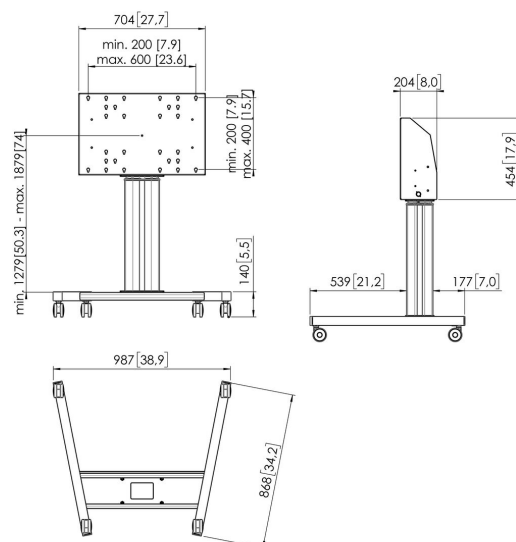

TE6064B Wózek z elektryczną regulacją 60 cm

Kluczowe atuty

- Łatwy montaż
- Regulowana wysokość w zakresie do 60 cm

Wózka zestaw TE6064

Rozmiar ekranu: Wymiary: 600x400 Maks. obciążenie: 120 kg / 264 lbs Zestaw w skład którego wchodzi: • 1x PFT 8525 Podstawa wózka mobilnego • 1x PFFE 7106 Dispositivo di sollevamento per schermi motorizzato 60 cm • 1x PFI 3061 – skrzynka montażowa do PFFE 7105/7106 Wykorzystaj opcjonalne elektroniczne zabezpieczenie PFA 9119, aby zapobiegać uszkodzeniom gdy ruch uchwytu zablokowany jest przez dowolny obiekt.

TE6064B Wózek z elektryczną regulacją 60 cm

Specyfikacja

Regulacja elektryczna	Tak
Funkcja zdalnego sterowania	Tak
Min. rozmiar ekranu (cale)	40
Maks. rozmiar ekranu (cale)	88
Min. odległość od podłogi — do środka ekranu (mm)	1279
Maks. odległość od podłogi — do środka ekranu (mm)	1879
Maks. nośność (kg)	120
Maks. nośność (Lbs)	264.55
Regulacja wysokości (mm)	600
Szerokość	987
Głębokość	868
Numer artykułu (SKU)	7960650
Kod EAN pojedynczego opakowania	8712285343841
Kolor	Czarny
Certyfikaty	CE
Gwarancja	5-letnia