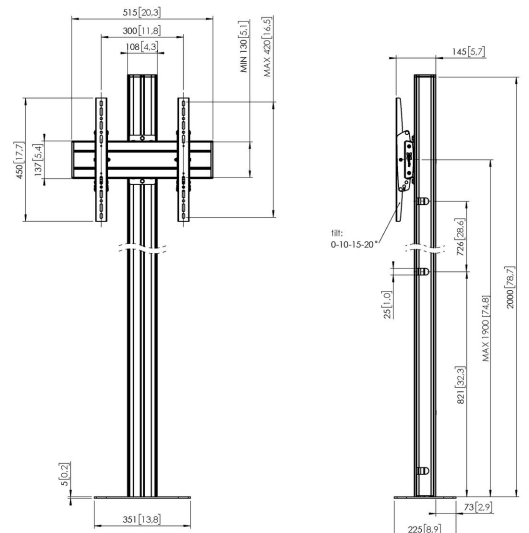

FM2044B soporte de suelo fijo para pantalla

Beneficios clave

- Elegante diseño de gama alta
- Organización de cables
- Instalación rápida y sencilla

Montaje en el suelo kit FM2044

Tamaño máx. de pantalla: 65" Máx. montura (VESA): 400x400 Carga máx: 80 kg - 176 lbs Kit formado por:: • 1x PFF 7060 Base a Suelo • 1x PUC 2720 Tubo 200 cm • 1x PFB 3405 Barras de interfaz para pantalla • 1x PFS 3304 Bandas de interfaz vertical con inclinación

FM2044B soporte de suelo fijo para pantalla

Especificaciones

Tamaño máx. de pantalla (pulgadas)	65
Min. hole pattern	100mm x 100mm
Max. hole pattern	400mm x 400mm
Patrón de orificio horizontal mín. (mm)	100
Patrón de orificio horizontal máx. (mm)	400
Patrón de orificio vertical mín. (mm)	100
Patrón de orificio vertical máx. (mm)	400
Patrón de orificios universal o fijo	Universal
Altura máx. de interfaz (mm)	450
Anchura máx. de interfaz (mm)	515
Distancia máx. al suelo - centro de pantalla (mm)	1900
Carga máx. de peso (kg)	80
Carga máx. de peso (Lbs)	176.37
Inclinación	Inclinable hasta 20°
Altura	2000
Anchura	351
Profundidad	225
Número de artículo (SKU)	7952030
Caja individual EAN	8712285332944
Color	Negro
Certificaciones	TÜV
Certificación TÜV	Si
Garantía	5 años