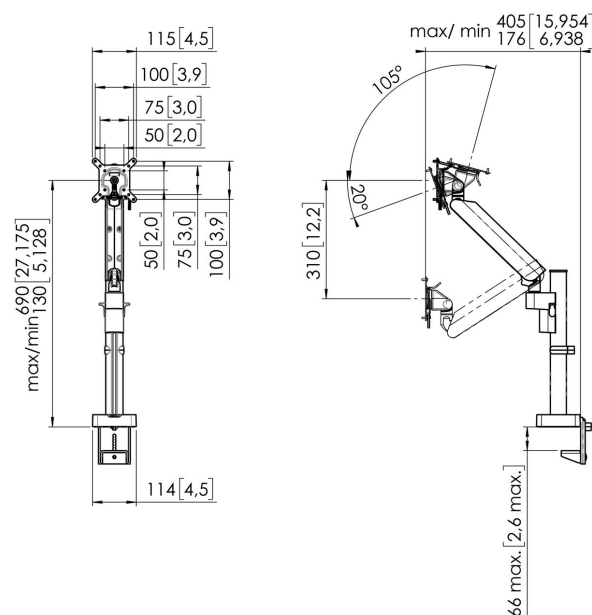

## MOMO 4127 Bras de moniteur Motion Plus (noir)

Le bras de moniteur ergonomique pour chaque poste de travail Le MOMO 4127 est un bras de moniteur dynamique, spécialement conçu pour les moniteurs dont la hauteur est régulièrement ajustée, comme les postes de travail flexibles. Le bras du moniteur peut supporter des écrans jusqu'à 43 pouces pesant jusqu'à 10 kg.

### Spécifications

Dimensions min. écran (pouce)	10
Dimensions max. écran (pouce)	43
Dimensions max. écran (pouce)	43
Modèle universel ou fixe de trous de fixation	Fixe
Hauteur max. interface (mm)	115
Largeur max. interface (mm)	115
Charge max. (kg)	10
Charge max. (Lbs)	22.05
Hauteur maximale du milieu de l'écran	690
Épaisseur maximale du bureau	66
Pivoter	Jusqu'à 180°
Nombre de points de pivot	2
Tourner	Jusqu'à 180°
Inclinaison	Inclinaison -20°/+105°
Réglage de la hauteur	Ressort mécanique, OneFingerMovement
Profondeur réglable	Oui
Hauteur réglable	Oui
Possibilités de montage	Sur et à travers le bureau
N° d'article (SKU)	7141270
EAN emballage unitaire	8712285353581
Couleur	Noir
Certifié TÜV	Oui
Garantie	10 ans