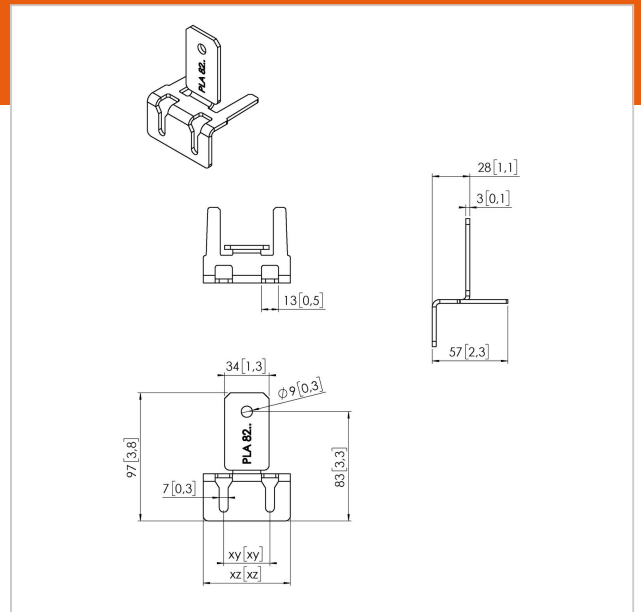

PLA 8205 LED-Adapter oben/ unten, 1 St.

Artikelnummer (SKU)
Farbe

7182054
Edelstahl

Entscheidende Vorteile

- Einfache Installation

Der PLA 8205 ist ein auf Maß gefertigter Adapter, der auf der Ober- oder Unterseite der LED-Videowand verwendet werden kann. Die Größe der Halterung ist je nach LED-Panel-Modell unterschiedlich.

PLA 8205 LED-Adapter oben/ unten, 1 St.

www.vogels.com

VOGEL'S HOLDING BV 2019 (c) Alle Rechte vorbehalten.
Vorbehaltlich Druckfehler, technischer und Preisänderungen.
Datum: 2019-08-09

Technische Daten

Produkttyp-Nummer	PLA 8205
Artikelnummer (SKU)	7182054
Farbe	Edelstahl
EAN-Einzelbox	8712285339141
TÜV-zertifiziert	Ja
Garantie	5 Jahre