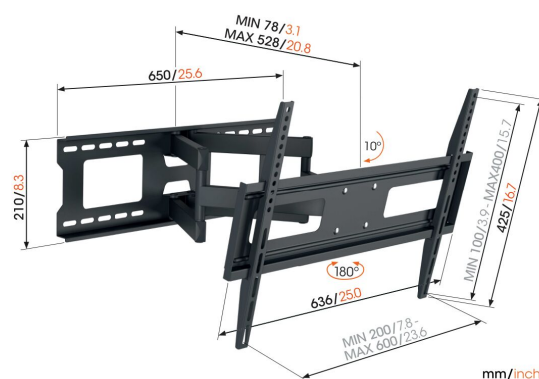

## MA4040 Fuldt bevægeligt tv-vægbeslag

### Største fordele

- Se fra hvor som helst i lokalet: Drej op til 180°
- Testet op til 3 gange den maksimale TV-vægt
- Bolte og fischer® stik medfølger
- Undgå genskær: tilt op til 10°
- Pålidelig kvalitet til en overkommelig pris

### Til tv fra 40 til 77 tommer (196 cm)

Har du en stor skærm, som du ønsker at montere på en praktisk og sikker måde? Så er MA 4040 en god mulighed. Det robuste vægbeslag er velegnet til tv'er fra 40 til 77 tommer. Den kan nemt håndtere tv'er op til 35 kg.

### Specifikationer

Varenummer	8574040
Farve	Sort
EAN enkelt pakke	8712285361227
Produktstørrelse	L
Højde	210
Bredde	650
Dybde	52
TÜV-certificeret	Ja
Vip	Vip op til 10°
Drej	Fuld bevægelse (op til 180°)
Min. skærmstørrelse	40
Maks. skærmstørrelse	77
Maks. vægtbelastning (kg/Lbs)	35 / 77.16
Min. hulmønster	100mm x 100mm
Maks. hulmønster	600mm x 400mm
Maks. boltstørrelse	M8
Certificeringer	TÜV
Maks. afstand til væggen (mm / inch)	528 / 20.79
Max. horizontal hole pattern (mm)	600
Max. vertical hole pattern (mm)	400
Min. afstand til væggen (mm / inch)	78 / 3.07
Min. horizontal hole pattern (mm)	100
Min. vertical hole pattern (mm)	100
Antal drejepunkter	2
Serviceposition	Nej
Vaterpas medfølger	Nej
Universelt eller fast hulmønster	Universal