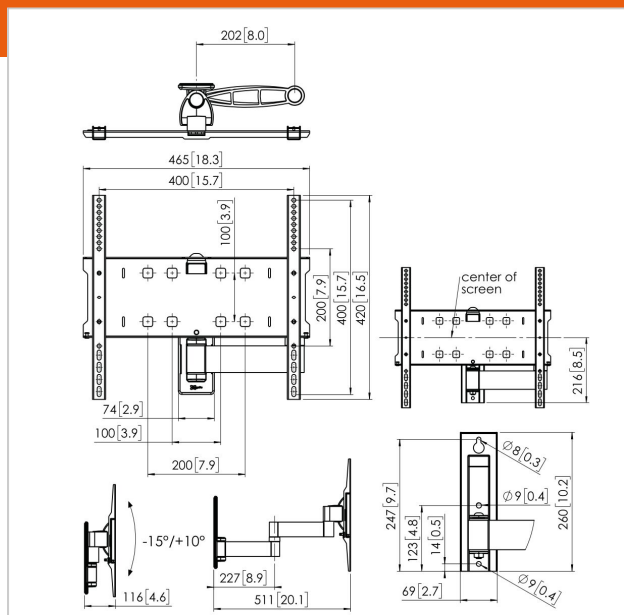

PFW 3040 Support mural basculant et pivotant pour écran

N° d'article (SKU)
Couleur

7330400
Noir

Principaux avantages

- Design haut de gamme élégant
- Configuration 400 x 400 standard
- Incluable en douceur, sans palier
- Mise de niveau après l'installation
- Cadenas anti-vol

La gamme PFW 3000, sobre et fine, est conçue en pensant au secteur de l'hospitalité.

Le sens même de l'hospitalité est de fournir les meilleurs services à vos hôtes. Les divertissements à disposition dans les chambres font partie de ces services et les hôtes attendent la plus haute qualité ! L'esthétique sobre et le profil mince de la gamme PFW 3000 soulignent parfaitement votre contenu. En outre, un cadenas discret intégré garantit la sécurité de votre HotelTV. Vous avez ainsi l'assurance d'une solution particulièrement sûre et fine, certifiée TÜV.