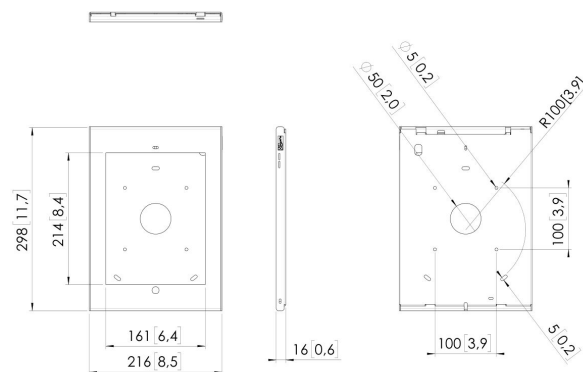

PTS 1228 Tabletbehuizing iPad Pro 10.5 (2018) & iPad Air 10.5

Belangrijke voordelen

- Stijlvol high-end design
- Diefstalpreventie

De stijlvolle, slanke behuizing is gemaakt van hoogwaardig aluminium en staal en is ontworpen om de iPad te beschermen in openbare ruimtes. De TabLock iPad-behuizing kan direct aan de wand worden bevestigd of via de VESA 100x100 mm montagegaten op een bureau- of wandsteun van Vogel's. De veilige TabLock-behuizing kan snel en eenvoudig worden geopend dankzij het nieuwe vergrendelingsmechanisme met slot en sleutel. Vogel's Professional ontwikkelt regelmatig nieuwe TabLocks. Houd onze website in de gaten voor de meest recente informatie.

PTS 1228 Tabletbehuizing iPad Pro 10.5 (2018) & iPad Air 10.5

Specificaties

Afsluitbaar	True
Opties bureau	Vaste tafelbeugel Vaste tafelstandaard Vrijstaande tafelstandaard
Tablet home-knop toegankelijk of verborgen	Verborgen
Hoogte	298
Breedte	216
Diepte	16
Artikelnummer (SKU)	7495374
EAN enkele doos	8712285338502
Certificeringen	TAA
Garantie	5 jaar