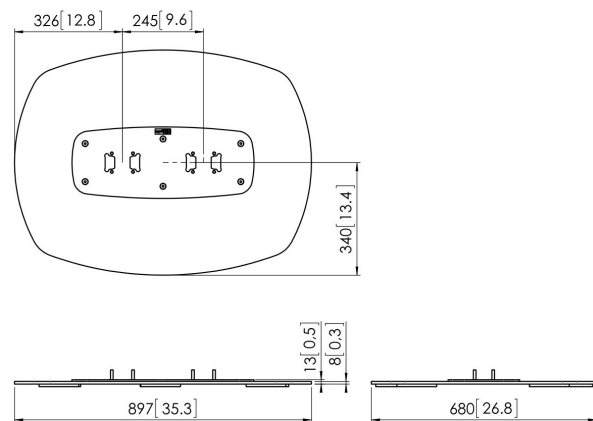

PFF 7050 Plaque de sol dos à dos, noire

La plaque de sol PFF 7050 fait partie du système modulaire Connect-it. Cette plaque de sol vous permet de créer une solution dos à dos pour les écrans de grande et de très grande taille.

PFF 7050 Plaque de sol dos à dos, noire

Spécifications

N° d'article (SKU)	7327050
Couleur	Noir
EAN emballage unitaire	8712285323843
Hauteur	13
Largeur	897
Profondeur	680
Certifié TÜV	Oui
Garantie	5 ans

VOGEL'S HOLDING BV (©)