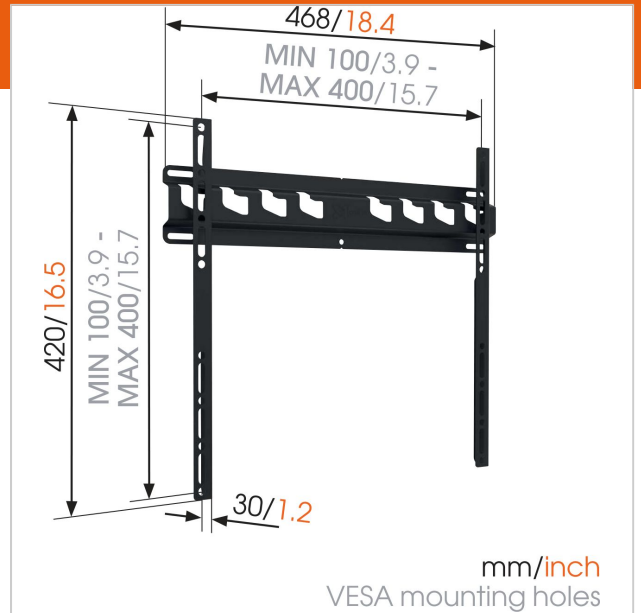

MA 3000 Staffa TV Fisso

Numero dell'articolo (SKU) 8563000
Colore Nero

Benefici chiave

- Fissa la tua TV a soli 3 cm dalla parete
- Qualità e affidabilità a prezzi accessibili

For TVs up to 55 inch (140 cm)

The MA3000 wall mount provides secure mounting for larger TVs, from 32 to 55 inch (82 to 140 cm). This solidly-built bracket can hold TVs up to 60 kg. Flat wall mounts for when space is at a premium A flat M-series wall mount is a great solution if you want to save the maximum amount of space. Enjoy your TV when you're watching it, and enjoy the extra space in your room when you're not.

La serie M: soluzioni robuste e semplici per il montaggio a muro

Proteggi la tua TV montandola al muro in modo sicuro con un supporto TV Vogel's di serie M. Questa gamma completa di supporti a muro presenta una struttura di qualità, robusta ed affidabile che protegge la tua TV dai danni accidentali. La serie M Vogel's: la sicurezza prima di tutto, a prezzi ragionevoli.

MA 3000 Staffa TV Fisso

www.vogels.com

VOGEL'S HOLDING BV 2019 (c) Tutti i diritti riservati
Soggetto a errori di stampa, modifiche tecniche e di prezzo.
Data:2019-02-13

Specifiche

Numero del tipo di prodotto	MA3000-A1
Numero dell'articolo (SKU)	8563000
Colore	Nero
EAN scatola singola	8712285331565
Dimensione prodotto	M
Certificazione TÜV	Sì
Garanzia	2 anni
Dimensione minima dello schermo (pollici)	32
Dimensione massima dello schermo (pollici)	55
Massimo peso di carico (kg)	60
Min. hole pattern	100mm x 100mm
Max. hole pattern	400mm x 400mm
Dimensione massima del bullone	M8
Altezza massima dell'interfaccia (mm)	420
Larghezza massima dell'interfaccia (mm)	468
Distanza minime dal muro (mm)	30
Struttura con misure standard o universali	Universale
Linea di prodotti	M-series