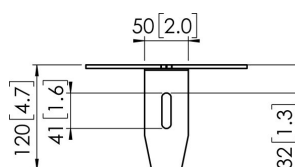

PFA 9132 Supporto a pavimento / soffitto

PFA 9132 è parte integrante del sistema universale Connect-it per parete video. Utilizzalo in combinazione con la piastra a pavimento o soffitto universale per pareti video al fine di creare una soluzione personalizzata per pareti video a pavimento e a soffitto. Verifica tutte le possibilità con il nostro Pro-AV Mount Advisor.

PFA 9132 Supporto a pavimento / soffitto

Specifiche

Numero dell'articolo (SKU)	7291320
Colore	Nero
EAN scatola singola	8712285336829
Altezza	120
Lunghezza	184
Larghezza	184
Certificazione TÜV	Sì
Garanzia	5 anni