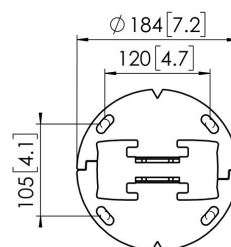

PFA 9132 Supporto a pavimento / soffitto

PFA 9132 è parte integrante del sistema universale Connect-it per parete video. Utilizzalo in combinazione con la piastra a pavimento o soffitto universale per pareti video al fine di creare una soluzione personalizzata per pareti video a pavimento e a soffitto. Verifica tutte le possibilità con il nostro Pro-AV Mount Advisor.

PFA 9132 Supporto a pavimento / soffitto

Specifiche

Numero dell'articolo (SKU)	7291320
Colore	Nero
EAN scatola singola	8712285336829
Altezza	120
Lunghezza	184
Larghezza	184
Certificazione TÜV	Sì
Garanzia	5 anni