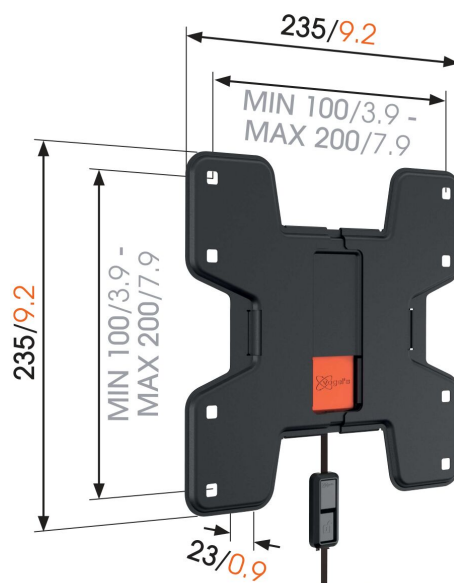

## WALL 2105 Płaski uchwyt do telewizora

mm/inch  
VESA mounting holes

## WALL 2105 Płaski uchwyt do telewizora

### Specyfikacja

Numer artykułu (SKU)	8350060
Kolor	Czarny
Kod EAN pojedynczego opakowania	8712285329883
Rozmiar produktu	S
Certyfikat TÜV	Tak
Gwarancja	Dożywotnia
Min. rozmiar ekranu (cale)	19
Maks. rozmiar ekranu (cale)	40
Maks. nośność (kg/Lbs)	15 / 33.07
Maks. rozmiar śrub	M8
Maks. wysokość części łączącej (mm)	235
Maks. szerokość części łączącej (mm)	235
Certyfikaty	TÜV
Min. odległość od ściany (mm / inch)	23 / 0.91
Uniwersalny lub stały rozkład otworów montażowych	Nieruchomy