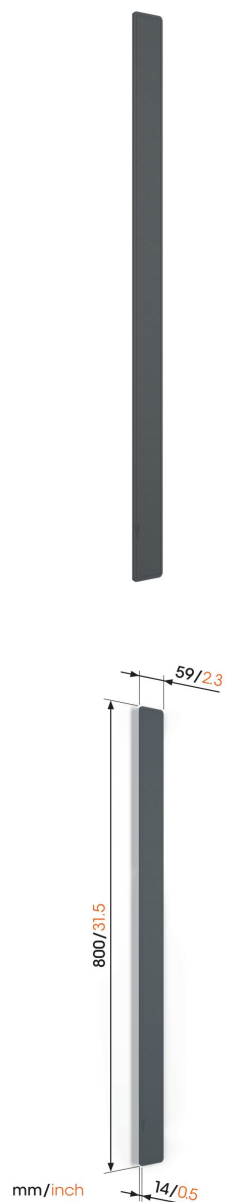

TVA 6000 Chemin de câbles (noir)

Principaux avantages

- Installation facile : coller ou visser
- Pas de câbles qui traînent
- Coupez à n'importe quelle longueur ou direction

Dissimulez jusqu'à quatre câbles de manière ordonnée et sûre

Avec ce cache fil TV TVA 6000, vous pouvez dissimuler quatre câbles de façon ordonnée et sûre, hors de la vue des enfants et des animaux domestiques. Le design est très fin et élégant, avec une distance minimale du mur de seulement 14 mm et une longueur de 80 cm. Naturellement, il convient pour dissimuler différents types de câbles, tels que les câbles HDMI, USB, AUX ou d'alimentation.

TVA 6000 Chemin de câbles (noir)

Spécifications

N° d'article (SKU)	6860000
Couleur	Noir
EAN emballage unitaire	8712285350429
Longueur	800
Largeur	59
Profondeur	14
Garantie	2 ans
Longueur cache-fils (cm)	80 cm
Max. nombre de câbles à tenir	Jusqu'à 4 câbles