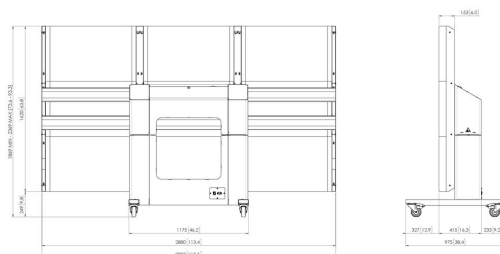

TLWE78201 LED wall elektrische trolley voor LG 130" (LAAF serie)

Belangrijke voordelen

- Eenvoudige installatie
- TÜV- en CE-gecertificeerd
- Verrijdbaar en/of stand alone
- Afsluitbare opbergruimte voor PC/AV
- Maximaal laadgewicht: 225 kg

De TLWE78201 is een samengestelde kit, bestaande uit een gemotoriseerde trolley en een LED wall interface. Deze kit is speciaal ontworpen voor het veilig bevestigen van de LG FHD 130 inch All-in-one. De trolley is 50 cm in hoogte verstelbaar en is tevens TÜV- en CE-gecertificeerd.

TLWE78201 LED wall elektrische trolley voor LG 130" (LAAF serie)

Specificaties

Artikelnummer (SKU)	7951310
Kleur	Zwart
EAN enkele doos	8712285352386
TÜV-gecertificeerd	Ja
Garantie	5 jaar
Max. laadgewicht (kg/Lbs)	225 / 496.04
Certificeringen	CE
Max. afstand tot vloer vanaf midden beeldscherm (mm)	1575
Min. afstand tot vloer vanaf midden beeldscherm (mm)	1075
Gemotoriseerd	Ja
Hoogteverstelling (mm)	500