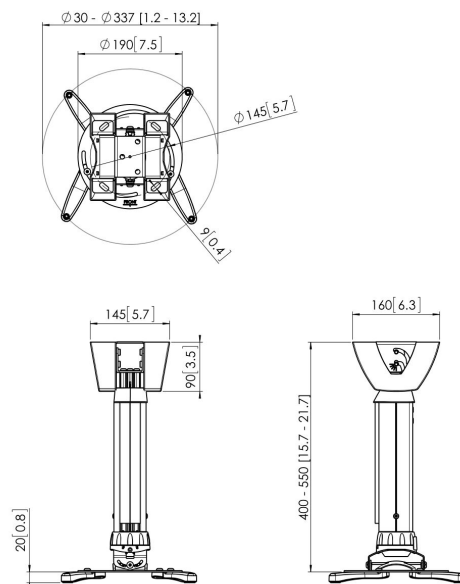

PPC 1540 Support plafond projecteur blanc

Le PPC 1540 est un support de projecteur réglable en hauteur conçu spécialement pour la dernière génération de projecteurs pesant jusqu'à 20 kg. Cette interface de projecteur est équipée d'un dispositif de réglage permettant un alignement précis avec la surface de projection. Le projecteur reste en position une fois aligné. En tournant la bague de friction unique, vous pouvez éliminer tout le jeu des raccords d'interface et faire du support une solution solide et très stable.

PPC 1540 Support plafond projecteur blanc

Spécifications

N° d'article (SKU)	7015401
Couleur	Blanc
EAN emballage unitaire	8712285325168
Certifié TÜV	Oui
Inclinaison	Inclinaison jusqu'à 15°
Pivoter	Jusqu'à 360°
Garantie	5 ans
Charge max. (k/Lbs)	20 / 44.09
Fischer intégré	Oui
Distance max. au plafond (mm)	550
Distance min. au plafond (mm)	400
Plage (diamètre)	30 - 337 mm
Inclinaison	15