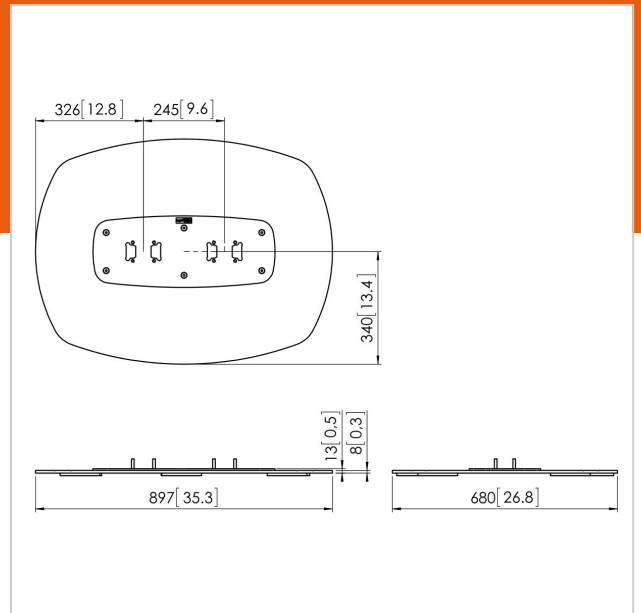

PFF 7050 Vloerplaat rug-aan-rug zwart

Artikelnummer (SKU)
Kleur

7327050
Zwart

Belangrijke voordelen

- Eenvoudige installatie
- Modulair

De PFF 7050 vloerplaat is onderdeel van het modulaire Connect-it vloer systeem. Met deze vloerplaat kan een vloerstandaard met rug-rug opstelling gecreëerd worden voor grote tot extra grote displays.

Vogel's vloeroplossingen van Connect-it (standaards en trolleys) vormen een uniek flexibel systeem. Met een beperkt aantal componenten kan vrijwel ieder gewenste vloeroplossing gerealiseerd worden. Van een vloerstandaard met rug-rug bevestiging in een winkelatalage tot een verplaatsbare videoconferencing-trolley in een bedrijf, voor elke situatie is een modulaire vloeroplossing van Connect-it voorhanden. De Connect-it serie vloerstandaards en trolleys is geschikt voor kleine tot extra grote displays van maximaal 160 kg. De vloeroplossingen van Connect-it zijn verkrijgbaar in zwart en zilver, zodat ze in elk interieur passen. Installatie is erg eenvoudig en kan door slechts één persoon gerealiseerd worden.

Numer producttype	PFF 7050
Artikelnummer (SKU)	7327050
Kleur	Zwart
EAN enkele doos	8712285323843
Hoogte	13
Breedte	897
Diepte	680
TÜV-gecertificeerd	Ja
Garantie	5 jaar