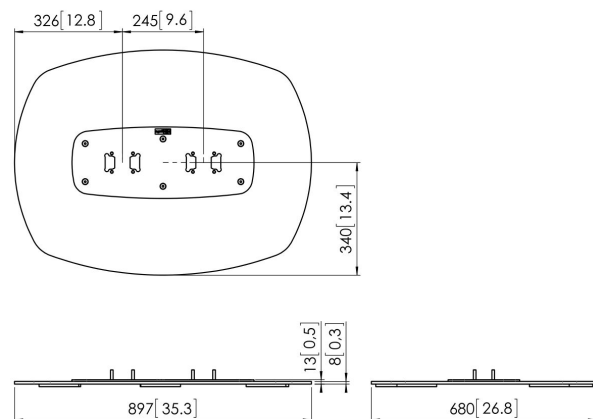

## PFF 7050 Vloerplaat rug-aan-rug zwart

De PFF 7050 vloerplaat is onderdeel van het modulaire Connect-it vloer systeem. Met deze vloerplaat kan een vloerstandaard met rug-aan-rug opstelling gecreëerd worden voor grote tot extra grote displays.

### Specificaties

Artikelnummer (SKU)	7327050
Kleur	Zwart
EAN enkele doos	8712285323843
Hoogte	13
Breedte	897
Diepte	680
TÜV-gecertificeerd	Ja
Garantie	5 jaar

VOGEL'S HOLDING BV (©)

Alle rechten voorbehouden.  
Drukfouten, technische  
aanpassingen en prijswijzigingen  
voorbehouden.