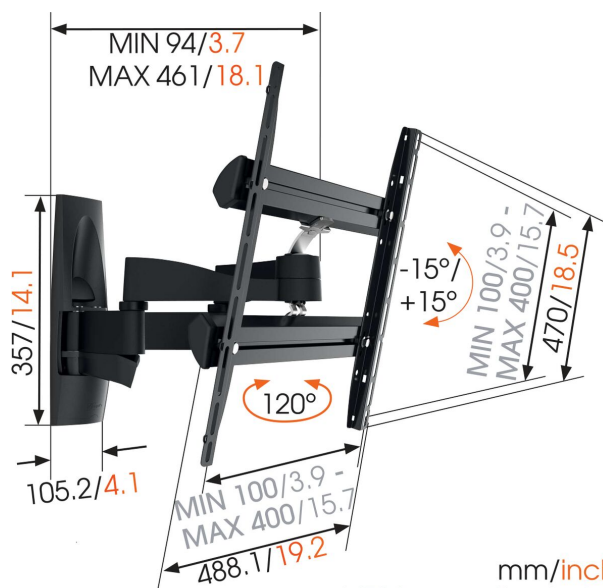

WALL 2250 Staffa TV Girevole

Supporto TV a muro girevole con doppi bracci di sostegno

Il supporto WALL 2250 è concepito appositamente per TV di grandi dimensioni e pesanti. La portata massima di WALL 2250 è di 35 kg. Un solido supporto per TV da 32" a 55" (81-140 cm). L'angolo di rotazione max. misura 120°, mentre l'angolo d'inclinazione max. è pari a 15°.

mm/inch
VESA mounting holes

WALL 2250 Staffa TV Girevole

Specifiche

Numero dell'articolo (SKU)	8354070
Colore	Nero
EAN scatola singola	8712285330841
Dimensione prodotto	M
Certificazione TÜV	No
Inclinazione	Inclinazione fino a 15°
Rotazione	Movimento in avanti e rotazione (fino a 120°)
Garanzia	A vita
Dimensione minima dello schermo (pollici)	32
Dimensione massima dello schermo (pollici)	55
Massimo peso di carico (kg/Lbs)	35 / 77.16
Min. hole pattern	100mm x 100mm
Max. hole pattern	400mm x 400mm
Dimensione massima del bullone	M8
Altezza massima dell'interfaccia (mm)	422
Larghezza massima dell'interfaccia (mm)	402
Certificazioni	TÜV
Distanza massima dal muro (mm / inch)	540 / 21.26
Distanza minime dal muro (mm / inch)	55 / 2.17
Struttura con misure standard o universali	Universale