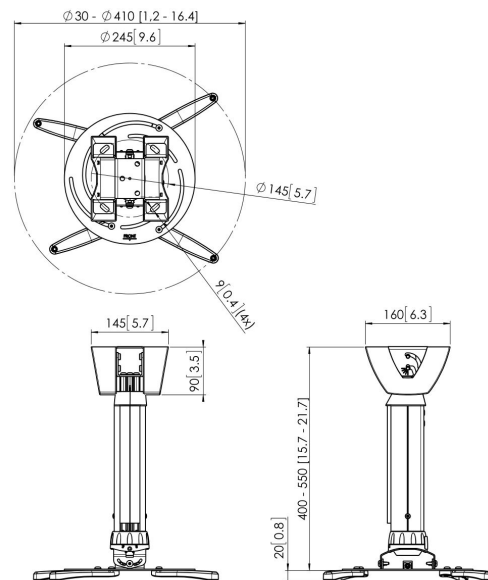

PPC 2540 Uchwyt sufitowy projektora z regulacją chowany

PPC 2540 jest regulowanym uchwytem sufitowym do projektorów do 30 kg. Uchwyt wyposażony jest w unikalny system precyzyjnej regulacji. Raz ustawiony projektor pozostaje na swoim miejscu. Unikalny system pierścienia ciernego eliminuje ruch interfejsu, dzięki czemu rozwiązania jest bardzo stabilne.

PPC 2540 Uchwyt sufitowy projektora z regulacją chowany

Specyfikacja

Numer artykułu (SKU)	7025404
Kolor	Srebrny
Kod EAN pojedynczego opakowania	8712285325243
Certyfikat TÜV	Tak
Uchylny	Uchylny do 15°
Obrót	Do 360°
Gwarancja	5-letnia
Maks. nośność (kg)	30
Maks. odległość od sufitu (mm)	550
Min. odległość od sufitu (mm)	400
Zasięg (średnica)	30 - 410 mm
Przechyłanie kulowe	15