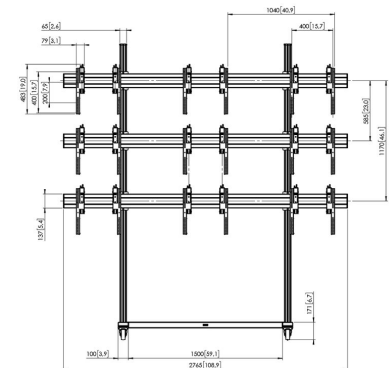

TVW3347 Videowall-Wagen 3x3

Entscheidende Vorteile

- Schnell zu installieren
- Leicht entlang der X-Y-Z-Achse auszurichten
- Lösung für jede Konfiguration
- Attraktives Design
- TÜV-5 zertifiziert

Sie möchten Ihre 3x3-Videowand freistehend aufstellen? Und mobil sollte sie auch sein? Dann bekommen Sie bei Vogel's ein komplettes Set für eine professionelle und mobile Videowand-Lösung: nämlich einen Videowand-Wagen. Das Set für den Videowand-Wagen ist für 47-Zoll-LCD-Bildschirme mit einem Maximalgewicht von 20 kg/Bildschirm geeignet. Das modulare System lässt sich schnell und einfach montieren. Kombinieren Sie das Untergestell und die Querstange des Videowand-Wagens einfach mit den PUC 29-Rohren, den Display-Adapterstangen und den Display-Adapterstrips, und schon ist sie fertig, die perfekte Videowand. Mit den speziell entworfenen (3D-)Adapterstrips lässt sich jeder Bildschirm völlig unkompliziert auf der X-, Y- und Z-Achse ausrichten. Auch nach der Montage bleiben die Bildschirme für Wartungszwecke leicht zugänglich.

Videowand-Wagen 3x3

Bildschirmgröße: 47-Zoll Befestigung: 2785 x 400 mm Max.
 Gewicht: 20 kg/Bildschirm Das Set enthält: • 2x PFT 8920, Fahrgestell für den Videowand-Wagen • 1x PFA 9130, Querstange 1500 mm • 2x PUC 2927 Rohr 2700 mm • 3x PFB 3427 Display-Adapterstange • 9x PFB 3504 Display-Adapterstrips 3D

TVW3347 Videowall-Wagen 3x3

Technische Daten

Artikelnummer (SKU)	7933480
Farbe	Schwarz
EAN-Einzelbox	8712285339707
Höhe	2878
Breite	2765
Tiefe	1000
TÜV-zertifiziert	Ja
Garantie	5 Jahre
Min. Bildschirmgröße (Zoll)	46
Max. Bildschirmgröße (Zoll)	46
Max. Gewichtslast (kg/Lbs)	45 / 99.21
Max. horizontale Lochung (mm)	2785
Max. Bildschirmgröße (Zoll)	47
Max. vertikale Lochung (mm)	400
Min. Bildschirmgröße (Zoll)	46