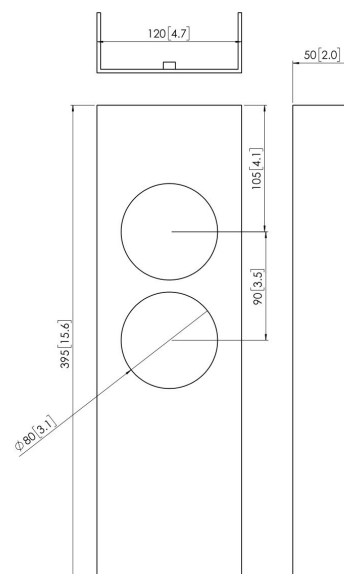

PFA 9031 Крепеж на колонну

PFA 9031 является частью модульной монтажной системы Vogel's и позволяет создавать индивидуальные решения для крепления на колонны.

PFA 9031 Крепеж на колонну

Характеристики

Артикул (SKU)	7390314
Цвет	Серебристый
Код EAN отдельной коробки	8712285315886
Гарантия	5 лет