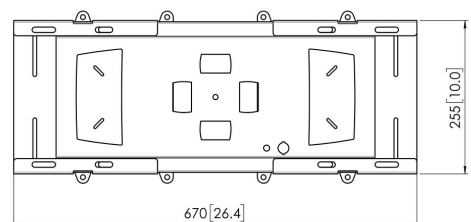

FAU 3150 Display interface

De universele display-interface FAU 3150 maakt deel uit van het modulaire systeem van Vogel's Professional waarmee u uw eigen oplossing voor wand-, plafond- en vloeroplossing kunt creëren.

FAU 3150 Display interface

Specificaties

Artikelnummer (SKU)	7331504
Kleur	Zilver
EAN enkele doos	8712285305443
TÜV-gecertificeerd	Ja
Garantie	5 jaar
Max. laadgewicht (kg/Lbs)	70 / 154.32
Max. hoogte van interface (mm)	386
Max. breedte van interface (mm)	520
Max. horizontaal gatenpatroon (mm)	960
Max. grootte beeldscherm (inch)	65
Max. verticaal gatenpatroon (mm)	512
Min. horizontaal gatenpatroon (mm)	50
Min. grootte beeldscherm (inch)	30
Min. verticaal gatenpatroon (mm)	50

VOGEL'S HOLDING BV (©)

Alle rechten voorbehouden.
Drukfouten, technische
aanpassingen en prijswijzigingen
voorbehouden.

Datum: 2023-01-26