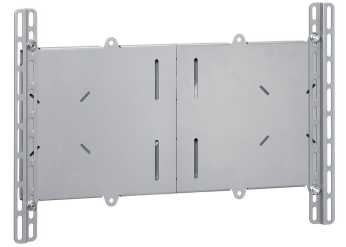

## FAU 3150 Display interface

De universele display-interface FAU 3150 maakt deel uit van het modulaire systeem van Vogel's Professional waarmee u uw eigen oplossing voor wand-, plafond- en vloeroplossing kunt creëren.

## FAU 3150 Display interface

## Specificaties

Artikelnummer (SKU)	7331504
Kleur	Zilver
EAN enkele doos	8712285305443
TÜV-gecertificeerd	Ja
Garantie	5 jaar
Max. laadgewicht (kg/Lbs)	70 / 154.32
Max. hoogte van interface (mm)	386
Max. breedte van interface (mm)	520
Max. horizontaal gatenpatroon (mm)	960
Max. grootte beeldscherm (inch)	65
Max. verticaal gatenpatroon (mm)	512
Min. horizontaal gatenpatroon (mm)	50
Min. grootte beeldscherm (inch)	30
Min. verticaal gatenpatroon (mm)	50