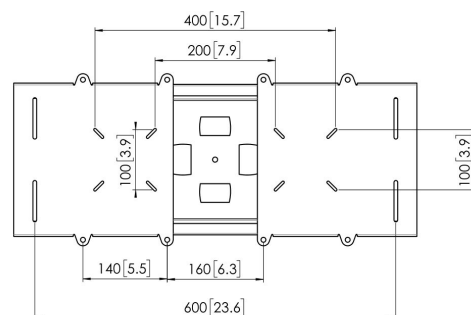

FAU 3150 Display interface

De universele display-interface FAU 3150 maakt deel uit van het modulaire systeem van Vogel's Professional waarmee u uw eigen oplossing voor wand-, plafond- en vloeroplossing kunt creëren.

FAU 3150 Display interface

Specificaties

Artikelnummer (SKU)	7331504
Kleur	Zilver
EAN enkele doos	8712285305443
TÜV-gecertificeerd	Ja
Garantie	5 jaar
Max. laadgewicht (kg/Lbs)	70 / 154.32
Max. hoogte van interface (mm)	386
Max. breedte van interface (mm)	520
Max. horizontaal gatenpatroon (mm)	960
Max. grootte beeldscherm (inch)	65
Max. verticaal gatenpatroon (mm)	512
Min. horizontaal gatenpatroon (mm)	50
Min. grootte beeldscherm (inch)	30
Min. verticaal gatenpatroon (mm)	50

VOGEL'S HOLDING BV (©)

Alle rechten voorbehouden.
Drukfouten, technische
aanpassingen en prijswijzigingen
voorbehouden.

Datum: 2023-01-26