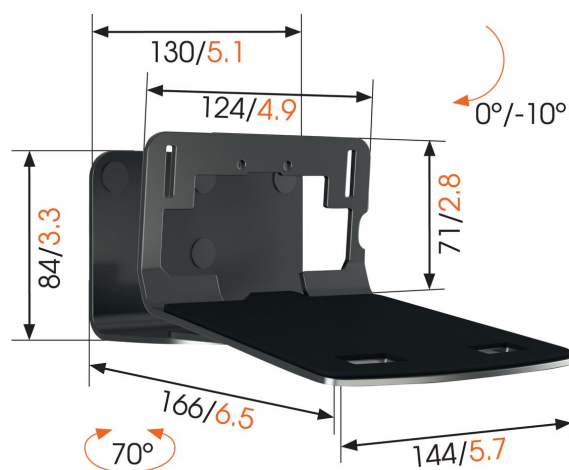

## SOUND 3205 Soporte de pared para altavoces (blanco)

### Beneficios clave

- Materiales de montaje específicos para SONOS PLAY:5 (Gen 2)/Five y Denon HEOS 5/7 incluidos
- Instalación fácil

### Saque más partido de su altavoz

Integre su altavoz perfectamente en su decoración montándolo donde quiera en la pared con la abrazadera de pared SOUND 3205 de Vogel's. Sitúe la abrazadera más arriba o más abajo, escondida o a plena vista: con la amplia capacidad de giro (hasta 70°) e inclinación (10° hacia abajo), siempre podrá orientar el altavoz para disfrutar del mejor sonido. Esta discreta abrazadera para altavoz proporciona un soporte fiable para su altavoz y está disponible tanto en negro como en blanco, para que combine con el color de su altavoz.