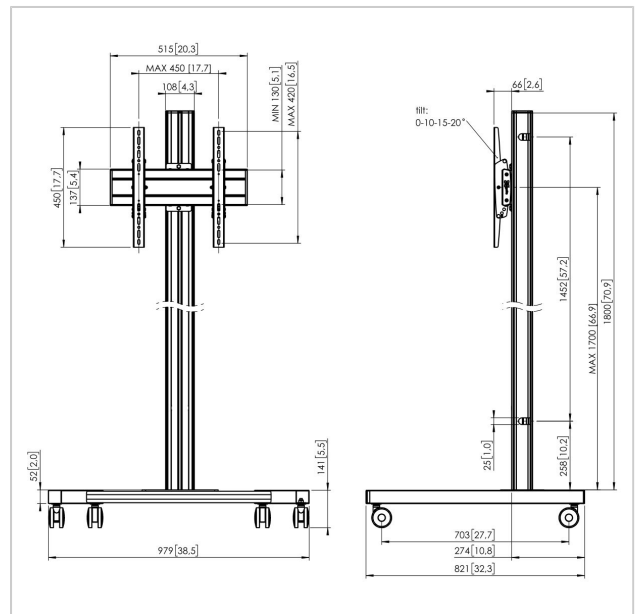

Artikelnummer (SKU)
Farbe

7993020
Schwarz

Entscheidende Vorteile

- Elegantes erstklassiges Design
- Kabelführung
- Schnelle und einfache Montage

Wagen set T1844

Bildschirmgröße: Passgröße: 400x400Max. Last: 80 kg - 176 lbs
 Set bestehend aus: • 1x PFT 8520 Wagenrahmen • 1x PUC 2718
 Profil 180 cm • 1x PFB 3405 Bildschirm-Adapterstange • 1x PFS
 3304 Bildschirm-Adapterstreifen

VOGEL'S HOLDING BV 2019 (c) Alle Rechte vorbehalten.
Vorbehaltlich Druckfehler, technischer und Preisänderungen.
Datum:2019-12-05

www.vogels.com

Technische Daten

Produkttyp-Nummer	T1844
Artikelnummer (SKU)	7993020
Farbe	Schwarz
EAN-Einzelbox	8712285346781
Höhe	1941
Breite	979
Tiefe	821
TÜV-zertifiziert	Ja
Neigbar	Bis zu 20° neigbar
Garantie	5 Jahre
Max. Gewichtslast (kg)	80
Max. Schraubengröße	M8
Max. Schnittstellenhöhe (mm)	450
Max. Breite der Schnittstelle (mm)	515
Max. Abstand zum Boden - zentrales Display (mm)	1841
Max. horizontale Lochung (mm)	450
Max. Bildschirmgröße (Zoll)	65
Max. vertikale Lochung (mm)	420
Min. horizontale Lochung (mm)	100
Min. vertikale Lochung (mm)	100