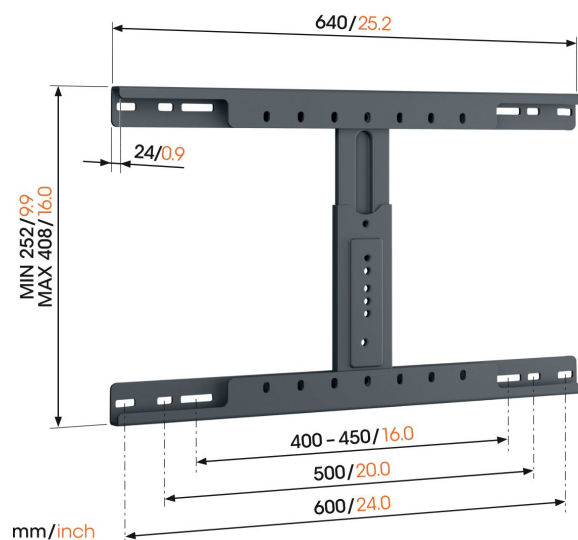

TVA 6950 Studsadapter

Største fordele

- Nem installation
- Solid konstruktion
- Til fuld bevægelses-tv-beslag fra alle Vogel's serier

Studsadapter til montering af TV på hulvæg

Montering af dit TV på en hul væg skal gøres sikkert. En Vogel's studsadapter kan være løsningen. Adapteren passer til studsafstande på 16, 20 og 24 tommer eller 450 og 600 mm. Studsadapterens maksimale vægkapacitet er 75 kg.

TVA 6950 Studsadapter

Specifikationer

Varenummer	6869500
Farve	Sort
EAN enkelt pakke	8712285359187
TÜV-certificeret	Ja
Garanti	2 år
Maks. vægtbelastning (kg/Lbs)	75 / 165.35
Kabelstyring	Indbygget kabelstyring