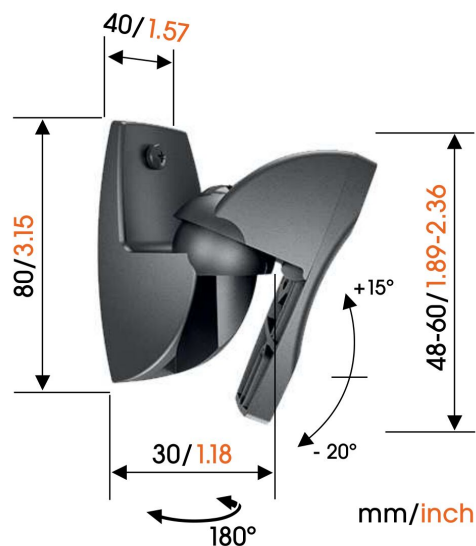

VLB 500 Staffa per casse acustiche (nero, 2x)

Benefici chiave

- Per diffusori ambientali e diffusori hi-fi più piccoli
- Ottieni la migliore posizione d'ascolto

Il supporto da parete per diffusori VLB 500 è adatto per diffusori ambientali e hi-fi fino a 5 kg/11 lbs di peso.

VLB 500 Staffa per casse acustiche (nero, 2x)

Specifiche

Massimo peso di carico (kg)	5
Massimo peso di carico (Lbs)	11.02
Rotazione	A 180°
Inclinazione	Inclinazione fino a 20°
Speaker models	Universale
Numero dell'articolo (SKU)	8155000
EAN scatola singola	8712285350740
Colore	Nero
Certificazione TÜV	No
Garanzia	5 anni