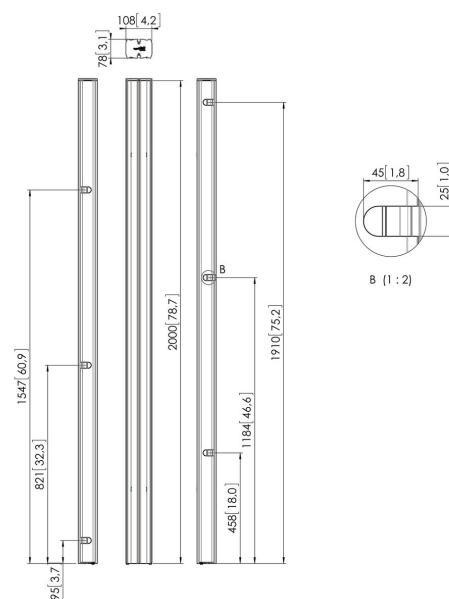

PUC 2720 Tubo plata

Los tubos sirven para conectar la base en el suelo con la interfaz que sujeta la pantalla. Están disponibles en 3 longitudes: 150 cm, 180 cm y 200 cm. Los tubos tienen un sistema para organizar los cables (CIS®) y se pueden combinar con todos los accesorios de la gama Connect-it. Los productos de la serie PUC 27xx solamente se pueden utilizar en combinación con las soluciones de suelo.

PUC 2720 Tubo plata

Especificaciones

Número de artículo (SKU)	7227204
Color	Plateado
Caja individual EAN	8712285323720
Longitud	2000
Certificación TÜV	Si
Garantía	5 años
Pantallas en sentidos opuestos	True
Excepciones de Connect It	2x if inches gte 65