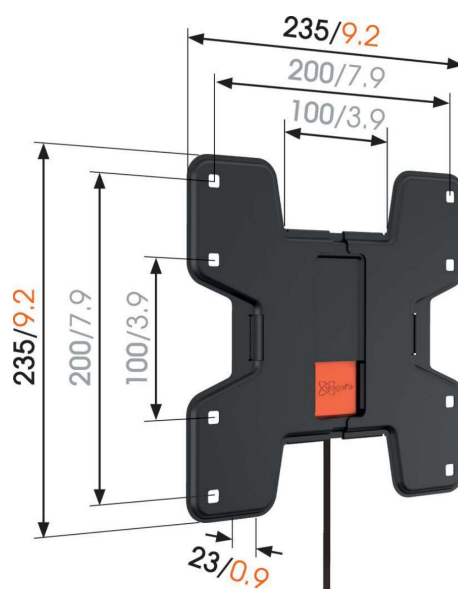

W50060 Płaski uchwyt do telewizora

Kluczowe atuty

- Dokładnie zablokuje telewizor w uchwycie
- Zamontuj telewizor zaledwie 2,3 cm od ściany
- Mocny i prosty; solidne i bezpieczne rozwiązania do montowania telewizora

Do telewizorów o przekątnej do 43 cali (109 cm)

W50060 to wytrzymały uchwyt do montowania telewizorów o przekątnej od 19 do 43 cali (48 to 109 cm) i wadze do 20 kg. Zaprezentuj swój telewizor, montując go na ścianie. Zapewnij swojemu telewizorowi odpowiednie miejsce, montując go płasko i bezpiecznie na ścianie przy pomocy uchwytu do telewizora W50060. Pozwala to zaoszczędzić miejsce i sprawia, że telewizor wygląda jak dzieło sztuki. System Vogel's Autolock zapewnia bezpieczne mocowanie.

mm/inch
VESA mounting holes

W50060 Płaski uchwyt do telewizora

Specyfikacja

Numer artykułu (SKU)	8450060
Kolor	Czarny
Kod EAN pojedynczego opakowania	8712285330049
Rozmiar produktu	S
Certyfikat TÜV	Tak
Gwarancja	Dożywotnia
Min. rozmiar ekranu (cale)	19
Maks. rozmiar ekranu (cale)	43
Maks. nośność (kg/Lbs)	20 / 44.09
Maks. rozmiar śrub	M8
Maks. wysokość części łączącej (mm)	235
Maks. szerokość części łączącej (mm)	235
Certyfikaty	TÜV
Min. odległość od ściany (mm / inch)	23 / 0.91
Uniwersalny lub stały rozkład otworów montażowych	Nieruchomy