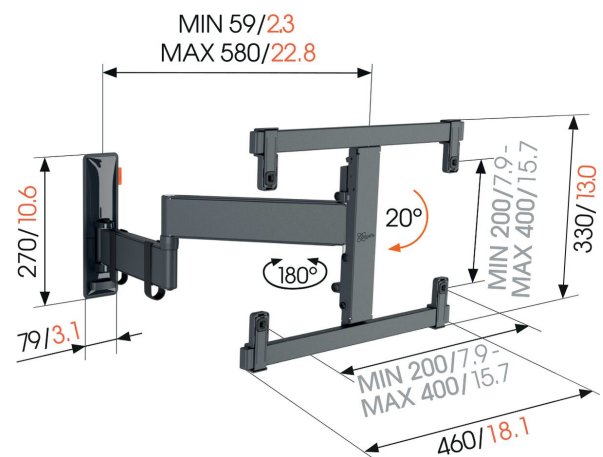

TVM 3465 Draaibare tv-beugel

Belangrijke voordelen

- Ideaal voor OLED tv's
- Naadloos, minimalistisch ontwerp
- Soepele OneFinger™-beweging - Dankzij gecoate lagers en precisiestalen assen
- Gemakkelijk vergrendelen en ontgrendelen met TiltAnchor™
- Je tv altijd waterpas gesteld (horizontaal en verticaal)

Volledig draaibare tv beugel voor OLED tv's van 32 tot 65 inch – stijlvol en veilig

Zoek je een veilige, draaibare tv beugel voor je kwetsbare OLED tv? Een beugel die naadloos past bij het minimalistische design van je tv? Maak kennis met de stijlvolle COMFORT Full-Motion+ tv beugel. De beugel is speciaal ontworpen voor OLED tv's van 32 tot 65 inch en een gewicht van maximaal 25 kg. Hij kan maar liefst 180° draaien. Hierdoor geniet je moeiteloos vanaf elke plek in de kamer van je mooie OLED tv.

mm/inch
VESA mounting holes

TVM 3465 Draaibare tv-beugel

Specificaties

Artikelnummer (SKU)	3834650
Kleur	Zwart
EAN enkele doos	8712285351846
Productgrootte	OLED M
TÜV-gecertificeerd	Ja
Kantelen	Kantelsysteem tot 20°
Draaien	Tot 180°
Garantie	10 jaar
Min. grootte beeldscherm (inch)	32
Max. grootte beeldscherm (inch)	65
Max. laadgewicht (kg)	25
Min. hole pattern	200mm x 200mm
Max. hole pattern	400mm x 400mm
Max. formaat bout	M8
Max. hoogte van interface (mm)	430
Max. breedte van interface (mm)	460
Kabeldoorvoersysteem	Kabelklemmen
Max. afstand tot de muur (mm)	580
Max. horizontaal gatenpatroon (mm)	400
Max. verticaal gatenpatroon (mm)	400
Min. afstand tot de muur (mm)	59
Aantal scharnierpunten	3
Waterpas inbegrepen	Ja
Universeel of vast gatenpatroon	Universeel