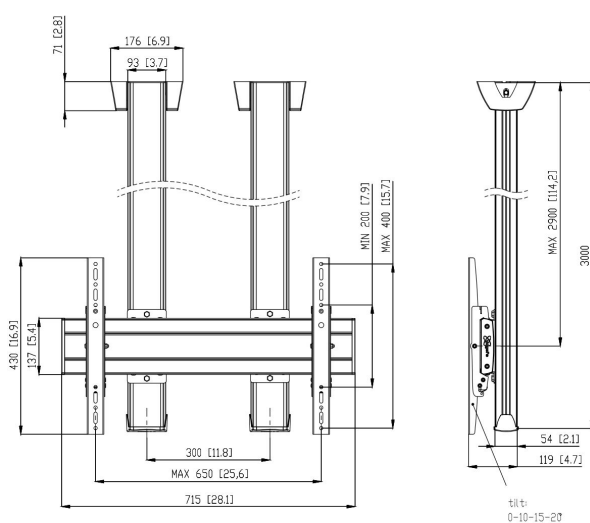

CD3064B Uchwyt sufitowa

Kluczowe atuty

- Stylowy i profesjonalny design
- Kabeldoorvoersysteem
- Łatwa i szybka instalacja

Uchwyt sufitowa zestaw CD3064

Rozmiar ekranu: >65 cali / 65 cali
 Maks. obciążenie: 600x400W
 Wymiary: 160 kg - 352 lbs
 Zestaw w skład którego wchodzi: • 2x PUC 1060 Płyta sufitowa stała • 2x PUC 2530 Profil 300 cm • 1x PFB 3407 Belka mocująca do ekranu • 1x PFS 3204 Ramiona mocujące do ekranu • 1x PFA 9126 Zestaw montażowy

CD3064B Uchwyt sufitowa

Specyfikacja

Min. rozmiar ekranu (cale)	65
Min. hole pattern	100mm x 100mm
Max. hole pattern	600mm x 400mm
Min. szerokość rozkładu otworów (mm)	100
Maks. szerokość rozkładu otworów (mm)	600
Min. odległość pomiędzy otworami montażowymi w pionie (mm)	100
Maks. odległość pomiędzy otworami montażowymi w pionie (mm)	400
Uniwersalny lub stały rozkład otworów montażowych	Uniwersalny
Maks. wysokość części łączącej (mm)	430
Maks. szerokość części łączącej (mm)	715
Maks. odległość od sufitu — do środka ekranu (mm)	2900
Maks. nośność (kg)	160
Maks. nośność (Lbs)	352.74
Rodzaje sufitów	Płaski sufit
Uchylny	Uchylny -3°/+3°
Autoblokada	True
Długość	3000
Szerokość	715
Głębokość	119
Numer artykułu (SKU)	7950060
Kod EAN pojedynczego opakowania	8712285332326
Kolor	Czarny
Certyfikaty	TÜV
Certyfikat TÜV	Tak
Gwarancja	5-letnia