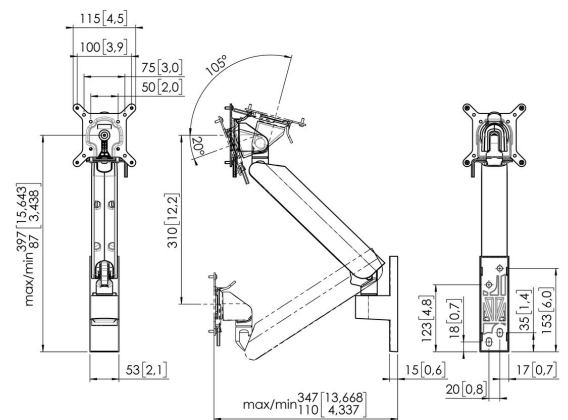

MOMO 4126 Monitor Arm Motion Plus for wall mounting (black)

Største fordele

The ergonomic monitor arm for every workplace The MOMO 4126 is a dynamic monitor arm specially designed for wall-mounted monitors. The monitor arm can bear screens up to 43 inches weighing up to 10 kg.

MOMO 4126 Monitor Arm Motion Plus for wall mounting (black)

Specifikationer

Varenummer	7141260
Farve	Sort
EAN enkelt pakke	8712285353468
TÜV-certificeret	Ja
Drej	Op til 180°
Rotate	Op til 180°
Garanti	10 år
Min. skærmstørrelse	10
Maks. skærmstørrelse	43
Maks. højde på grænseflade (mm)	115
Maks. bredde på grænseflade (mm)	115
Adjustable depth	True
Adjustable height	True
Maks. skærmstørrelse (tommer)	43
Min. weight load (kg)	1
Antal drejepunkter	2
Universelt eller fast hulmønster	Fast
Priser	iF Product Design Award 2023 Red Dot Product Design Award 2023 iF Product Design Award 2023 Red Dot Product Design Award 2023