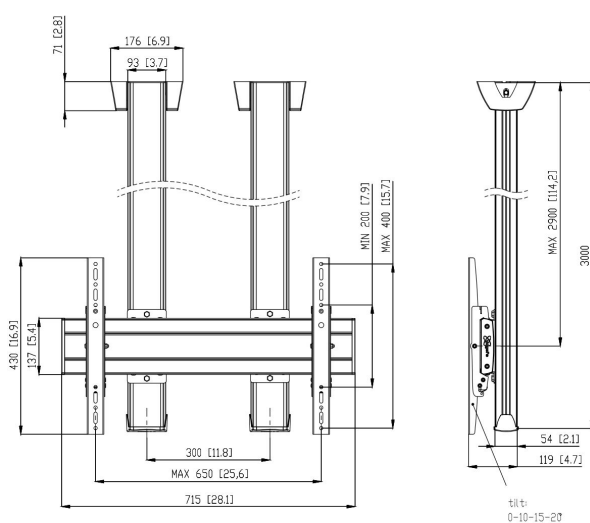

CD3064B Supporto a soffitto per schermi

Benefici chiave

- Design esclusivo e raffinato
- Gestione del cablaggio
- Installazione rapida e semplice

Supporto a soffitto kit CD3064

Dimensioni schermo: >65" 65" Fitment: 600x400 Carico massimo: 160 kg - 352 lbs Kit si compone di: • 2x PUC 1060 Piastra a soffitto fissa • 2x PUC 2530 Palo 300 cm • 1x PFB 3407 Barra d'interfaccia per schermi • 1x PFS 3204 Banda d'interfaccia per schermi • 1x PFA 9126 Kit braket

CD3064B Supporto a soffitto per schermi

Specifiche

Dimensione minima dello schermo (pollici)	65
Min. hole pattern	100mm x 100mm
Max. hole pattern	600mm x 400mm
Disposizione orizzontale minime del foro di montaggio (mm)	100
Disposizione orizzontale massima del foro di montaggio (mm)	600
Disposizione verticale minime del foro di montaggio (mm)	100
Disposizione verticale massima del foro di montaggio (mm)	400
Struttura con misure standard o universali	Universale
Altezza massima dell'interfaccia (mm)	430
Larghezza massima dell'interfaccia (mm)	715
Distanza massima dal soffitto - centro di visione (mm)	2900
Massimo peso di carico (kg)	160
Massimo peso di carico (Lbs)	352.74
Tipi di soffitto	Soffitto piatto
Inclinazione	Inclinazione -3°/+3°
Autobloccaggio	True
Lunghezza	3000
Larghezza	715
Profondità	119
Numero dell'articolo (SKU)	7950060
EAN scatola singola	8712285332326
Colore	Nero
Certificazioni	TÜV
Certificazione TÜV	Si
Garanzia	5 anni