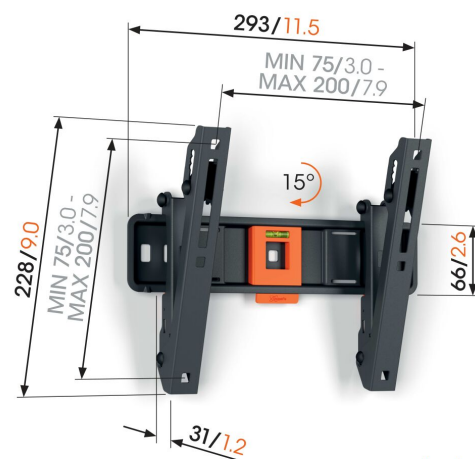

TVM 1215 Support TV Inclinable

Principaux avantages

- TiltGrip™ : inclinaison sécurisée à 5°, 10° ou 15°
- SoffLock™ : sécurisez votre téléviseur en toute simplicité
- Niveau à bulle fourni

Support mural TV inclinable pour téléviseurs de 19 à 43 pouces

Avec ce support mural TV inclinable QUICK Tilt, vous choisissez la facilité d'installation et le confort de vision. L'installation est extrêmement simple. Votre téléviseur est en place en 20 minutes seulement. En inclinant le support mural TV de 5°, 10° ou 15°, vous pouvez facilement définir l'angle de vision idéal, ce qui est plus commode si votre téléviseur est monté un peu plus haut sur le mur. Le support mural TV convient aux téléviseurs de 19 à 43 pouces pesant jusqu'à 15 kg.

mm/inch
VESA mounting holes

TVM 1215 Support TV Incluable

Spécifications

N° d'article (SKU)	1812150
Couleur	Noir
EAN emballage unitaire	8712285347481
Dimensions du produit	S
Hauteur	228
Largeur	293
Profondeur	31
Certifié TÜV	Oui
Inclinaison	Inclinaison jusqu'à 15°
Garantie	5 ans
Dimensions min. écran (pouce)	19
Dimensions max. écran (pouce)	43
Charge max. (k/Lbs)	15 / 33.07
Min. hole pattern	75mm x 75mm
Max. hole pattern	200mm x 200mm
Dim. max. boulon	M8
Hauteur max. interface (mm)	228
Largeur max. interface (mm)	293
Certifications	TÜV
Modèle max. trous de fixations hor. (mm)	200
Modèle max. trous de fixation vert. (mm)	200
Distance min. au mur (mm / inch)	31 / 1.22
Modèle min. trous de fixations hor. (mm)	75
Modèle min. trous de fixation vert. (mm)	75
Niveau à bulle fourni	Oui
Modèle universel ou fixe de trous de fixation	Universel