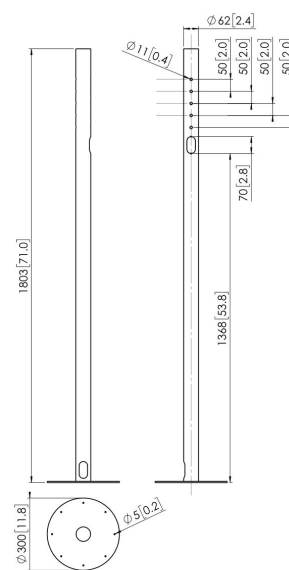

PFA 9011 Stojak podłogowy do ekranów płaskich

PFA 9011 stand kotwiony do podłogi może być użyty do montażu TV na podłodze (w zestawieniu z innymi modułowymi częściami).

PFA 9011 Stojak podłogowy do ekranów płaskich

Specyfikacja

Numer artykułu (SKU)	7390114
Kolor	Stal nierdzewna
Kod EAN pojedynczego opakowania	8712285306914
Wysokość	1803
Certyfikat TÜV	Tak
Gwarancja	5-letnia
Min. rozmiar ekranu (cale)	19
Maks. rozmiar ekranu (cale)	65
Maks. nośność (kg/Lbs)	60 / 132.28
Maks. odległość od podłogi — do środka ekranu (mm)	1568
Maks. rozmiar ekranu (cale)	65
Min. rozmiar ekranu (cale)	19