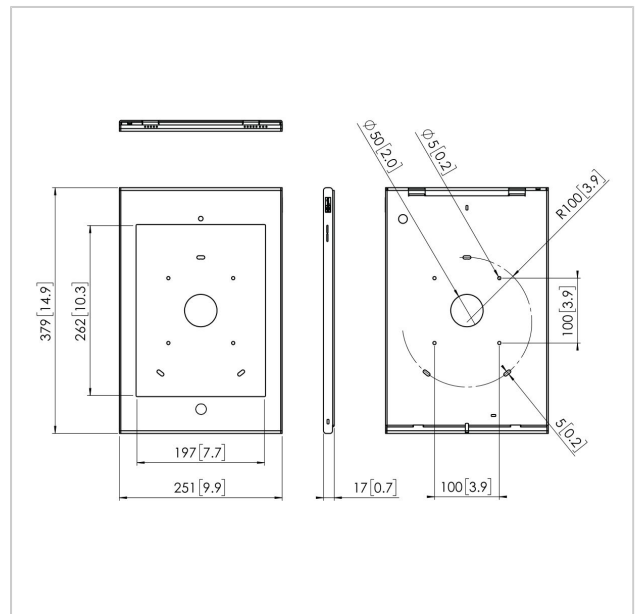

PTS 1223 TabLock für iPad Pro 12.9 HTZ (2017)

Artikelnummer (SKU)
Farbe

7495324
Silber

Entscheidende Vorteile

- Elegantes erstklassiges Design
- Diebstahlschutz

Tablet-PCs wie das iPad werden zunehmend auch für öffentliche Anwendungen in Geschäften, in Museen und Ausstellungsräumen verwendet. Vogel's Professional hat ein sicheres Gehäuse für das iPad Pro 12.9 namens TabLock entwickelt. TabLock bietet Schutz vor Diebstahl und unerwünschter Bedienung des Tablets.

Wir haben ein elegantes und schmales Gehäuse aus hochwertigem Aluminium und Stahl entwickelt, welches das iPad in öffentlichen Bereichen schützt. Das sichere TabLock-Gehäuse für iPads kann direkt an der Wand oder mit VESA-Befestigungslöchern (100 x 100 mm) an allen VESA-kompatiblen Haltern von Vogel's befestigt werden. Das sichere TabLock-Gehäuse kann dank des einzigartigen neuen Verriegelungsmechanismus in Kombination mit Schlüssel und Schloss schnell und einfach geöffnet werden. Vogel's Professional entwickelt regelmäßig neue TabLocks. Die aktuellsten Informationen hierzu erhalten Sie auf unserer Website.

Produkttyp-Nummer	PTS 1223
Artikelnummer (SKU)	7495324
Farbe	Silber
EAN-Einzelbox	8712285333569
Höhe	379
Breite	251
Tiefe	17
Garantie	5 Jahre
Tischlösungen	Feste Tisch-Halterung Fester Tisch-Ständer Freistehender Tisch-Ständer
Verschließbar	True
Tablet-Hometaste Verdeckt oder Zugänglich	Zugänglich