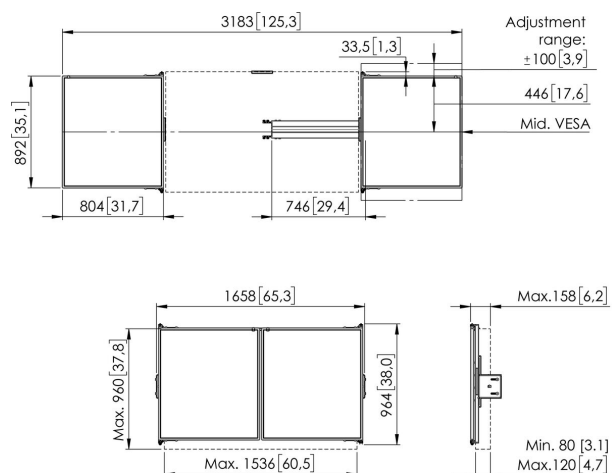

## WBS86 Whiteboard-Set für 86-Zoll-Displays

### Entscheidende Vorteile

- 3-Schritt-Installation in 20 Minuten
- Zur Montage an den RISE Boden-Wand-Lösungen
- Zur Montage auf dem RISE-Trolley, Standfuß

Whiteboard-Set für 86" Bildschirme Das RISE WBS86 Whiteboard-Set ist ein universelles System, das für alle Arten von 86" (interaktiven) Displays geeignet ist. Mit diesem Zubehör können Sie links und rechts von Ihrem 86"-Bildschirm ein Whiteboard anbringen. Die emaillierten Stahltafeln sind oben und unten an einem von Vogel's entwickelten Scharnier befestigt, das auch nach häufigem Gebrauch die Reibung und Schreibstabilität beibehält. Sollte die Reibung im Laufe der Zeit dennoch geringer werden als gewünscht, lässt sich das Scharnier leicht nachstellen.

## Technische Daten

Min. Bildschirmgröße (Zoll)	86
Max. Bildschirmgröße (Zoll)	86
Interface der Halterung	Ja
Befestigungssystem	Ohne
Verstellbare Tiefe	Ja
Verstellbare Höhe	Ja
Verschließbar	True
Höhe	1157
Breite	4147
Artikelnummer (SKU)	7300860
EAN-Einzelbox	8712285410543
Farbe	Weiß
TÜV-zertifiziert	Nein
Garantie	5 Jahre
Garantie Tafeln aus emailliertem Stahl	25 Jahre