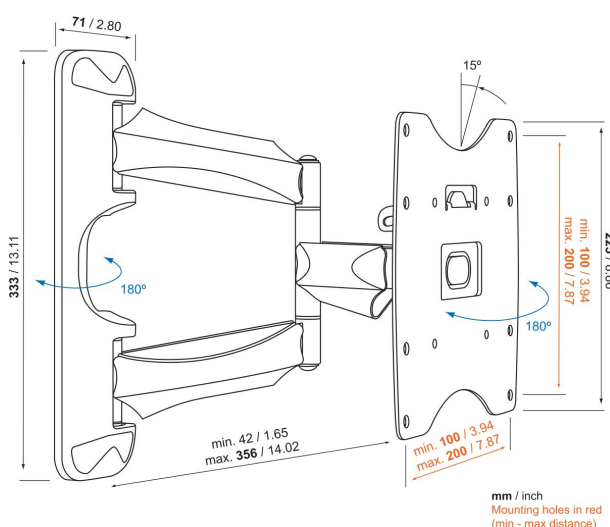

BASE 45 S поворотный настенный кронштейн для телевизора

Главные преимущества

- Прочные и простые: основательные и надежные решения для крепления телевизора
- Плавно поворачивайте свой телевизор на угол до 180°
- Наклоните (до 15°), чтобы избавиться от бликов

Для телевизоров с размером экрана до 43 дюймов (109 см)

BASE 45 S - это прочный настенный кронштейн, подходящий для телевизоров с размером экрана от 19 до 43 дюймов (от 48 до 109 см) и весом до 20 кг. Отличное расположение телевизора благодаря более широкому углу поворота BASE 45 S может поворачиваться еще больше, на угол до 90 градусов влево или вправо. А это значит, что у вас будет идеальный угол обзора из любого места в комнате и, возможно, даже из соседних помещений. А когда вы не смотрите телевизор, кронштейн можно сложить и прижать к стене - идеально в обоих случаях.

BASE 45 S поворотный настенный кронштейн для телевизора

Характеристики

Артикул (SKU)	8343145
Цвет	Черный
Код EAN отдельной коробки	8712285324208
Размер товара	S
Сертифицирован TÜV	Да
Наклон	Наклон на угол до 15°
Поворот	Full motion (полная подвижность, до 180°)
Гарантия	Срок службы
Мин. размер экрана (дюймов)	19
Макс. размер экрана (дюймов)	43
Макс. весовая нагрузка (кг)	20
Максимальный размер болтов	M8
Макс. высота крепежного элемента (мм)	225
Макс. ширина крепежного элемента (мм)	236
Управление кабелями	Встроенные кабель-каналы
Макс. расстояние до стены (мм)	356
Мин. расстояние до стены (мм)	42
Рабочее положение	Нет
Спиртовой уровень в комплекте	Нет
Универсальное или фиксированное положение отверстий	Фиксированный