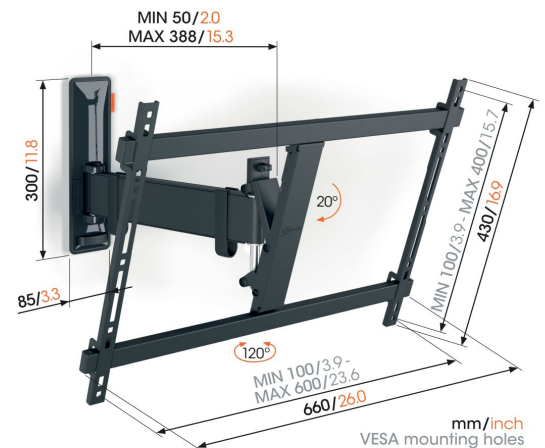

TVM 3625 Soporte TV Giratorio

Beneficios clave

- Movimiento suave OneFinger™ - Gracias a los rodamientos recubiertos y a los ejes de acero de precisión
- Mantén tu televisor siempre nivelado (horizontal y verticalmente)
- Sujetacables incluido: guía tus cables del televisor a la pared
- Para ver la televisión en familia: fácil de usar, seguro para tu familia
- Gire suavemente su TV hasta un ángulo de hasta 120°

Elegante y seguro: Soporte de pared Full-Motion para TV de entre 40 y 77 pulgadas

Quieres disfrutar de tu gran TV de pantalla plana sin preocupaciones. Con este elegante soporte de pared para TV COMFORT Full-Motion, podrás hacerlo. El TV se instala con estilo y seguridad en la pared. El soporte de pared está especialmente diseñado para un uso intensivo, pensando en las familias con niños. ¿Quieres ajustar el ángulo de visión perfecto? No hay problema. Gira el TV hasta un ángulo de 120° e inclínalo hasta 20°. El soporte de pared es apto para TV de entre 40 y 77 pulgadas con un peso de hasta 35 kg.

TVM 3625 Soporte TV Giratorio

Especificaciones

Número de artículo (SKU)	3836250
Color	Negro
Caja individual EAN	8712285347863
Tamaño de producto	L
Altura	430
Anchura	660
Certificación TÜV	Si
Inclinación	Inclinable hasta 20°
Gírar	Movimiento (hasta 120°)
Garantía	10 años
Tamaño mín. de pantalla (pulgadas)	40
Tamaño máx. de pantalla (pulgadas)	77
Carga máx. de peso (kg/Lbs)	35 / 77.16
Min. hole pattern	100mm x 100mm
Max. hole pattern	600mm x 400mm
Tamaño máx. de perno	M8
Altura máx. de interfaz (mm)	430
Anchura máx. de interfaz (mm)	660
Organización de cables	Sujetacables
Certificaciones	TÜV
Distancia máx. a la pared (mm / inch)	388 / 15.28
Patrón de orificio horizontal máx. (mm)	600
Patrón de orificio vertical máx. (mm)	400
Distancia mín. a la pared (mm / inch)	50 / 1.97
Patrón de orificio horizontal mín. (mm)	100
Patrón de orificio vertical mín. (mm)	100
Número de puntos de pivote	2
Nivel de burbuja incluido	Si
Patrón de orificios universal o fijo	Universal