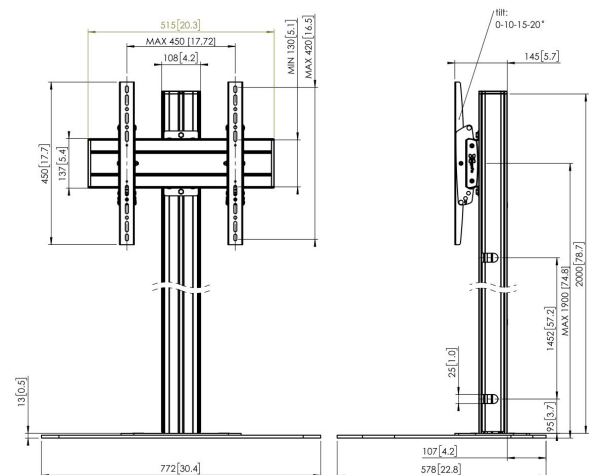

F2044S Piedistallo da pavimento per schermi

Benefici chiave

- Design esclusivo e raffinato
- Gestione del cablaggio
- Installazione rapida e semplice

Supporto da pavimento kit F2044

Dimensione massima dello schermo: 65" Max. fitment (VESA): 400x400 Carico massimo: 60 kg / 132 lbs Kit si compone di: • 1x PFF 7020 Piastra a pavimento • 1x PUC 2720 Palo 200 cm • 1x PFB 3405 barra d'interfaccia per schermi • 1x PFS 3304 banda d'interfaccia per schermi

F2044S Piedistallo da pavimento per schermi

Specifiche

| | |
|---|-------------------------|
| Dimensione massima dello schermo (pollici) | 65 |
| Min. hole pattern | 100mm x 100mm |
| Max. hole pattern | 400mm x 400mm |
| Disposizione orizzontale minime del foro di montaggio (mm) | 100 |
| Disposizione orizzontale massima del foro di montaggio (mm) | 400 |
| Disposizione verticale minime del foro di montaggio (mm) | 100 |
| Disposizione verticale massima del foro di montaggio (mm) | 400 |
| Struttura con misure standard o universali | Universale |
| Altezza massima dell'interfaccia (mm) | 450 |
| Larghezza massima dell'interfaccia (mm) | 515 |
| Distanza massima dal pavimento - centro di visione (mm) | 1900 |
| Massimo peso di carico (kg) | 60 |
| Massimo peso di carico (Lbs) | 132.28 |
| Inclinazione | Inclinazione fino a 20° |
| Altezza | 2000 |
| Larghezza | 772 |
| Profondità | 578 |
| Numero dell'articolo (SKU) | 7951034 |
| EAN scatola singola | 8712285332609 |
| Colore | Argento |
| Certificazioni | TÜV |
| Certificazione TÜV | Si |
| Garanzia | 5 anni |