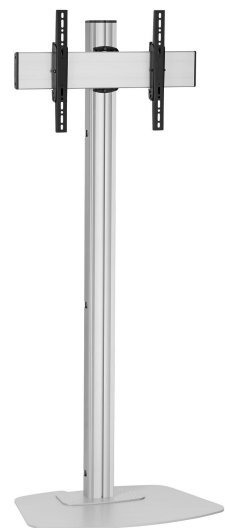

F2044S Piedistallo da pavimento per schermi

Benefici chiave

- Design esclusivo e raffinato
- Gestione del cablaggio
- Installazione rapida e semplice

Supporto da pavimento kit F2044

Dimensione massima dello schermo: 65" Max. fitment (VESA): 400x400 Carico massimo: 60 kg / 132 lbs Kit si compone di: • 1x PFF 7020 Piastra a pavimento • 1x PUC 2720 Palo 200 cm • 1x PFB 3405 barra d'interfaccia per schermi • 1x PFS 3304 banda d'interfaccia per schermi

F2044S Piedistallo da pavimento per schermi

Specifiche

| | |
|---|-------------------------|
| Dimensione massima dello schermo (pollici) | 65 |
| Min. hole pattern | 100mm x 100mm |
| Max. hole pattern | 400mm x 400mm |
| Disposizione orizzontale minime del foro di montaggio (mm) | 100 |
| Disposizione orizzontale massima del foro di montaggio (mm) | 400 |
| Disposizione verticale minime del foro di montaggio (mm) | 100 |
| Disposizione verticale massima del foro di montaggio (mm) | 400 |
| Struttura con misure standard o universali | Universale |
| Altezza massima dell'interfaccia (mm) | 450 |
| Larghezza massima dell'interfaccia (mm) | 515 |
| Distanza massima dal pavimento - centro di visione (mm) | 1900 |
| Massimo peso di carico (kg) | 60 |
| Massimo peso di carico (Lbs) | 132.28 |
| Inclinazione | Inclinazione fino a 20° |
| Altezza | 2000 |
| Larghezza | 772 |
| Profondità | 578 |
| Numero dell'articolo (SKU) | 7951034 |
| EAN scatola singola | 8712285332609 |
| Colore | Argento |
| Certificazioni | TÜV |
| Certificazione TÜV | Si |
| Garanzia | 5 anni |