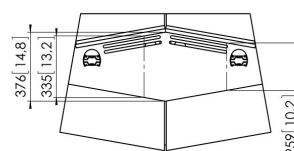

PFF 5211 Videoconferencing meubel

De PFF 5211 is een stijlvol meubel voor videoconferencing dat speciaal is ontworpen voor grotere displays. Het is geschikt voor enkele displays van 55" tot 90" of dual displays van 46" tot 65". Dankzij de wielen is het meubel eenvoudig te verplaatsen. De kast biedt genoeg ruimte voor codecs, schakelaars en andere elektronische apparatuur. Via twee deuren aan de voorkant en twee aan de achterkant is de binnenkant gemakkelijk toegankelijk. Het meubel heeft een geïntegreerd luidsprekercompartiment voor een optionele luidspreker. Het kan gaan om Vogel's PFA 9111 of een andere luidspreker die in de ruimte past.

PFF 5211 Videoconferencing meubel

Specificaties

| | |
|---------------------------------|---------------|
| Artikelnummer (SKU) | 7321524 |
| Kleur | Zilver |
| EAN enkele doos | 8712285326844 |
| Hoogte | 1555 |
| Diepte | 770 |
| TÜV-gecertificeerd | Ja |
| Garantie | 5 jaar |
| Max. laadgewicht (kg) | 80 |
| Internal depth (mm) | 746 |
| Internal height (mm) | 1555 |
| Internal width (mm) | 1150 |
| Max. grootte beeldscherm (inch) | 90 |
| Min. grootte beeldscherm (inch) | 23 |