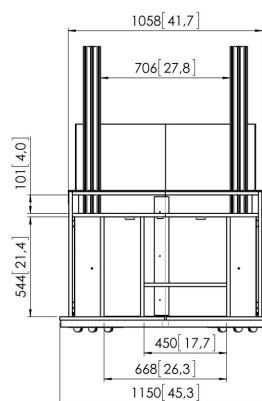

PFF 5211 Videoconferencing meubel

De PFF 5211 is een stijlvol meubel voor videoconferencing dat speciaal is ontworpen voor grotere displays. Het is geschikt voor enkele displays van 55" tot 90" of dual displays van 46" tot 65". Dankzij de wielen is het meubel eenvoudig te verplaatsen. De kast biedt genoeg ruimte voor codecs, schakelaars en andere elektronische apparatuur. Via twee deuren aan de voorkant en twee aan de achterkant is de binnenkant gemakkelijk toegankelijk. Het meubel heeft een geïntegreerd luidsprekercompartiment voor een optionele luidspreker. Het kan gaan om Vogel's PFA 9111 of een andere luidspreker die in de ruimte past.

PFF 5211 Videoconferencing meubel

Specificaties

| | |
|---------------------------------|---------------|
| Artikelnummer (SKU) | 7321524 |
| Kleur | Zilver |
| EAN enkele doos | 8712285326844 |
| Hoogte | 1555 |
| Diepte | 770 |
| TÜV-gecertificeerd | Ja |
| Garantie | 5 jaar |
| Max. laadgewicht (kg) | 80 |
| Internal depth (mm) | 746 |
| Internal height (mm) | 1555 |
| Internal width (mm) | 1150 |
| Max. grootte beeldscherm (inch) | 90 |
| Min. grootte beeldscherm (inch) | 23 |