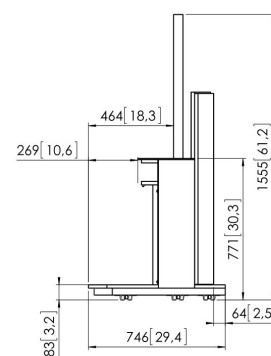

PFF 5211 Videoconferencing meubel

De PFF 5211 is een stijlvol meubel voor videoconferencing dat speciaal is ontworpen voor grotere displays. Het is geschikt voor enkele displays van 55" tot 90" of dual displays van 46" tot 65". Dankzij de wielen is het meubel eenvoudig te verplaatsen. De kast biedt genoeg ruimte voor codecs, schakelaars en andere elektronische apparatuur. Via twee deuren aan de voorkant en twee aan de achterkant is de binnenkant gemakkelijk toegankelijk. Het meubel heeft een geïntegreerd luidsprekercompartiment voor een optionele luidspreker. Het kan gaan om Vogel's PFA 9111 of een andere luidspreker die in de ruimte past.

PFF 5211 Videoconferencing meubel

Specificaties

| | |
|---------------------------------|---------------|
| Artikelnummer (SKU) | 7321524 |
| Kleur | Zilver |
| EAN enkele doos | 8712285326844 |
| Hoogte | 1555 |
| Diepte | 770 |
| TÜV-gecertificeerd | Ja |
| Garantie | 5 jaar |
| Max. laadgewicht (kg) | 80 |
| Internal depth (mm) | 746 |
| Internal height (mm) | 1555 |
| Internal width (mm) | 1150 |
| Max. grootte beeldscherm (inch) | 90 |
| Min. grootte beeldscherm (inch) | 23 |