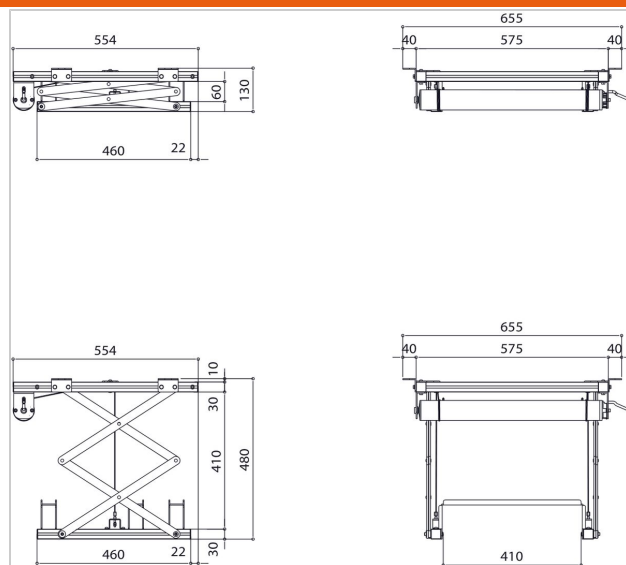

PPL 2035 Sistema lift per proiettore

Numero dell'articolo (SKU) 7020354
 Colore Argento

Il sistema lift per proiettore PPL 2035 è la soluzione perfetta per l'integrazione di un videoproiettore pesante e di grandi dimensioni al soffitto nei contesti in cui l'aspetto estetico è importante. Non solo il videoproiettore è nascosto perfettamente, ma svolge anche una funzione antifurto. I sistemi di sollevamento sono silenziosi e offrono due posizioni regolabili: superiore e presentazione.

Questo sistema di sollevamento è stato sviluppato per essere installato in controsoffitti dove lo spazio disponibile è limitato. L'altezza minima nel controsoffitto necessaria per installare il sistema di sollevamento e il videoproiettore è pari a 13 cm. Il motore consente un abbassamento di 35 cm. La portata massima del sollevatore proiettore è di 15 kg. PPL 2035 è dotato di staffe laterali estensibili che consentono di posizionare esattamente il pannello del soffitto nella relativa griglia. Il sistema di sollevamento è dotato di due viti di sicurezza che impediscono al sistema di estendersi oltre l'arresto finale preimpostato. Questo supporto lift è disponibile anche in versione a 120 V, 60 Hz.

PPL 2035 Sistema lift per proiettore

www.vogels.com

VOGEL'S HOLDING BV 2019 (c) Tutti i diritti riservati
Soggetto a errori di stampa, modifiche tecniche e di prezzo.
Data:2019-05-16

Specifiche

Numero del tipo di prodotto	PPL 2035
Numero dell'articolo (SKU)	7020354
Colore	Argento
EAN scatola singola	8712285338342
Larghezza	567
Profondità	554
Certificazione TÜV	Sì
Garanzia	2 anni
Guarantee electrical parts	2 anni
Massimo peso di carico (kg)	15
Consumo energetico medio (W)	156
Distanza massima dal soffitto (mm)	480
Distanza minime dal soffitto (mm)	130
Voltaggio (V)	220 V, 50 Hz 230 V, 50 Hz