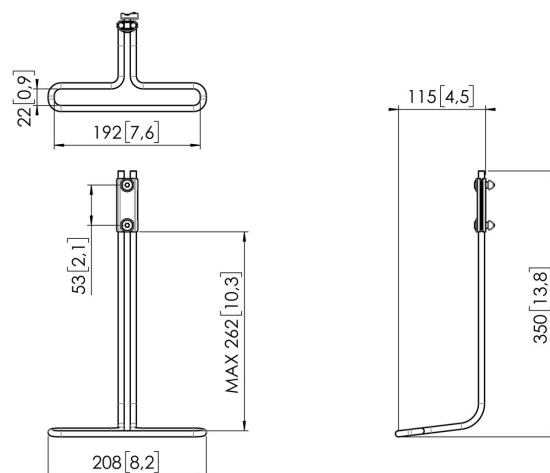

MOMO A002 Grip pour votre solution double moniteur, (blanco, CE)

Principaux avantages

- Réglable en hauteur
- Convient pour un, deux ou toute une série de moniteurs
- Facile à assembler sans outils
- Système modulaire flexible
- Certifié TÜV / garantie de 10 ans

Un accessoire pour votre bras de moniteur Le Grip MOMO A002 Grip pour votre solution double moniteur. Cet accessoire fait partie de la gamme MOMO Motion et Motion+. Spécialement conçu pour les adaptateurs double moniteur. Ajustez facilement vos moniteurs sans les toucher à l'aide de ce grip. Cela gardera vos moniteurs parfaitement alignés.

MOMO A002 Grip pour votre solution double moniteur, (blanco, CE)

Spécifications

N° d'article (SKU)	07190021
Couleur	Blanc
EAN emballage unitaire	8712285354724 (CE)
Profondeur	115
Certifié TÜV	Oui
Garantie	10 ans