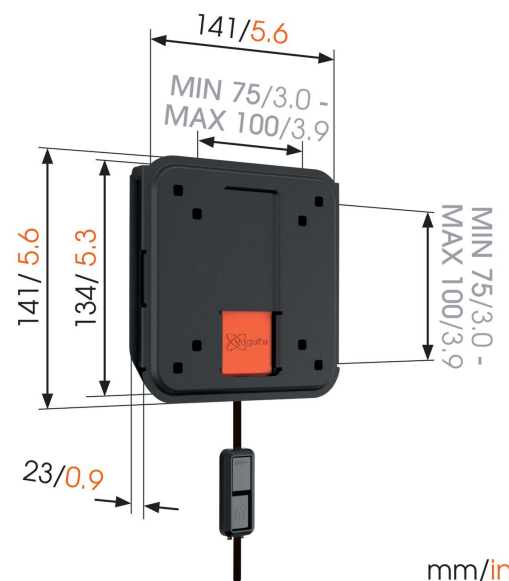

## WALL 2005 Soporte TV Fijo

### Para TV pequeñas de hasta 26 pulgadas (66 cm)

WALL 2005 es un soporte de pared inteligente que ofrece un apoyo seguro para TV pequeñas de 17 a 26 pulgadas (43 a 66 cm). Puede soportar hasta 20 kg (44 libras). Tu TV será como una obra de arte en tu pared. Utiliza el soporte de pared WALL 2005 para montar tu TV completamente pegada a la pared con total estabilidad. La mejor opción para ahorrar espacio en una habitación pequeña. Fija la pantalla en su sitio de forma segura con el sistema Autolock de Vogel's.

# Especificaciones

Número de artículo (SKU)	8350050
Color	Negro
Caja individual EAN	8712285329869
Garantía	Vida útil
Tamaño mín. de pantalla (pulgadas)	17
Tamaño máx. de pantalla (pulgadas)	26
Tamaño máx. de perno	M6
Altura máx. de interfaz (mm)	141
Anchura máx. de interfaz (mm)	141
Distancia mín. a la pared (mm / inch)	23 / 0.91
Patrón de orificios universal o fijo	Fijo