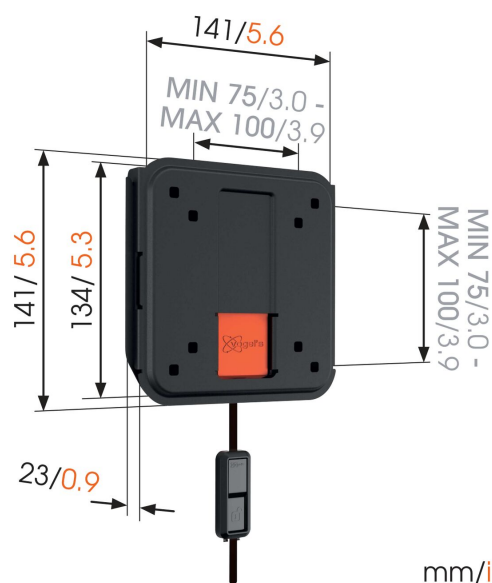

WALL 2005 Soporte TV Fijo

Para TV pequeñas de hasta 26 pulgadas (66 cm)

WALL 2005 es un soporte de pared inteligente que ofrece un apoyo seguro para TV pequeñas de 17 a 26 pulgadas (43 a 66 cm). Puede soportar hasta 20 kg (44 libras). Tu TV será como una obra de arte en tu pared. Utiliza el soporte de pared WALL 2005 para montar tu TV completamente pegada a la pared con total estabilidad. La mejor opción para ahorrar espacio en una habitación pequeña. Fija la pantalla en su sitio de forma segura con el sistema Autolock de Vogel's.

mm/inch
VESA mounting holes

WALL 2005 Soporte TV Fijo

Especificaciones

Número de artículo (SKU)	8350050
Color	Negro
Caja individual EAN	8712285329869
Garantía	Vida útil
Tamaño mín. de pantalla (pulgadas)	17
Tamaño máx. de pantalla (pulgadas)	26
Tamaño máx. de perno	M6
Altura máx. de interfaz (mm)	141
Anchura máx. de interfaz (mm)	141
Distancia mín. a la pared (mm)	23
Patrón de orificios universal o fijo	Fijo