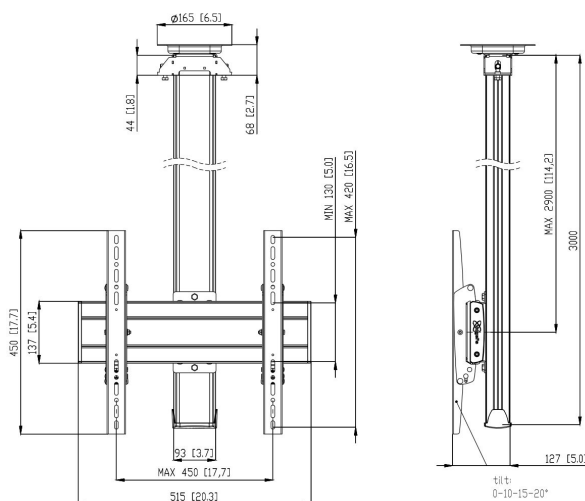

### Plafondbeugel kit CT3044

Grootte display: Montage: 400x400Max. gewicht: 80 kg - 176 lbs  
Kit bevat: • 1x PUC 1065 Plafondplaat draaibaar • 1x PUC 2530 buis 300 cm • 1x PFB 3405 Display interface plaat • 1x PFS 3304 Display interface strips