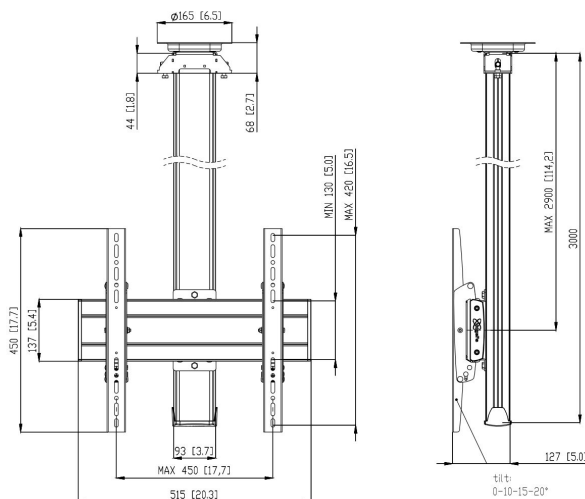

CT3044S Display plafondbeugel 360° draaibaar (zilver)

Plafondbeugel kit CT3044

Grootte display: Montage: 400x400Max. gewicht: 80 kg - 176 lbs
Kit bevat: • 1x PUC 1065 Plafondplaat draaibaar • 1x PUC 2530 buis 300 cm • 1x PFB 3405 Display interface plaat • 1x PFS 3304 Display interface strips

CT3044S Display plafondbeugel 360° draaibaar (zilver)

Specificaties

Artikelnummer (SKU)	7950104
Kleur	Zilver
EAN enkele doos	8712285332463
Lengte	3000
Breedte	515
Diepte	127
TÜV-gecertificeerd	Ja
Kantelen	Kantelsysteem tot 20°
Draaien	Tot 360°
Garantie	5 jaar
Max. laadgewicht (kg/Lbs)	80 / 176.37
Min. hole pattern	100mm x 100mm
Max. hole pattern	450mm x 420mm
Max. formaat bout	M8
Max. hoogte van interface (mm)	450
Max. breedte van interface (mm)	515
Autolock	True
Type plafond	Vlak plafond
Fischer inbegrepen	Ja
Max. afstand tot plafond vanaf midden beeldscherm (mm)	2900
Max. horizontaal gatenpatroon (mm)	450
Max. grootte beeldscherm (inch)	65
Max. verticaal gatenpatroon (mm)	420
Min. horizontaal gatenpatroon (mm)	100
Min. verticaal gatenpatroon (mm)	100
Universeel of vast gatenpatroon	Universeel