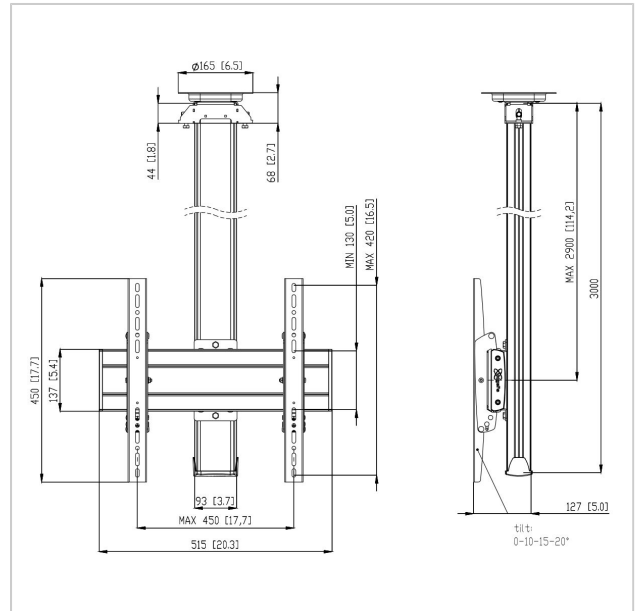

CT3044 Plafondbeugel draaibaar

Artikelnummer (SKU)
Kleur

7950104
Zilver

Belangrijke voordelen

- Stijlvol high-end design
- Kabeldoorvoersysteem
- Eenvoudige en snelle installatie

Plafondbeugel kit CT3044

Grootte display: Montage: 400x400Max. gewicht: 80 kg - 176 lbs Kit bevat: • 1x PUC 1065 Plafondplaat draaibaar • 1x PUC 2530 buis 300 cm • 1x PFB 3405 Display interface plaat • 1x PFS 3304 Display interface strips

CT3044 Plafondbeugel draaibaar

VOGEL'S HOLDING BV 2019 (c) Alle rechten voorbehouden.
Drukfouten, technische aanpassingen en prijswijzigingen
voorbehouden.
Datum:2020-08-26

www.vogels.com

Specificaties

Numer producttype	CT3044	Max. grootte beeldscherm	65
Artikelnummer (SKU)	7950104	(inch)	
Kleur	Zilver	Max. verticaal gatenpatroon	420
EAN enkele doos	8712285332463	(mm)	
Lengte	3000	Min. horizontaal gatenpatroon	100
Breedte	515	(mm)	
Diepte	127	Min. verticaal gatenpatroon	100
TÜV-gecertificeerd	Ja	(mm)	
Kantelen	Kantelsysteem tot 20°	Universeel of vast gatenpatroon	Universeel
Draaien	Tot 360°		
Garantie	5 jaar		
Max. laadgewicht (kg)	80		
Min. hole pattern	100mm x 100mm		
Max. hole pattern	450mm x 420mm		
Max. formaat bout	M8		
Max. hoogte van interface (mm)	450		
Max. breedte van interface	515		
(mm)			
Autolock	True		
Type plafond	Vlak plafond		
Fischer inbegrepen	Ja		
Max. afstand tot plafond vanaf	2900		
midden beeldscherm (mm)			
Max. horizontaal gatenpatroon	450		
(mm)			